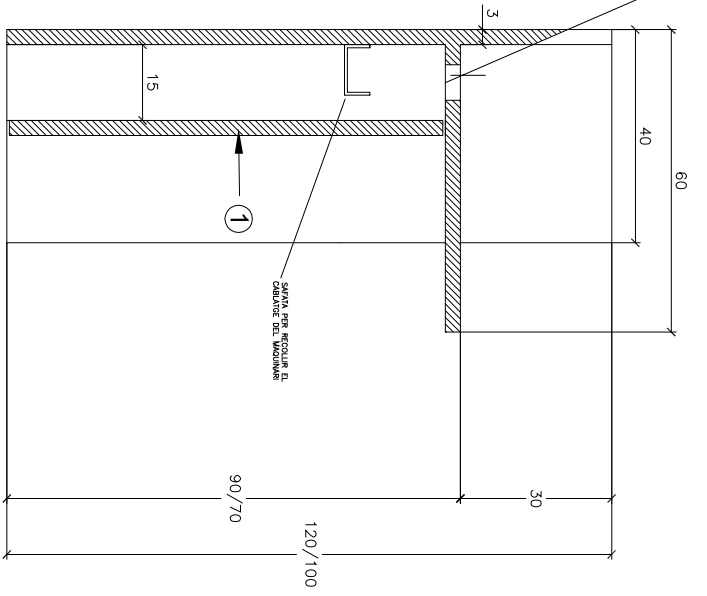

PORTA: SECCIONS EN A, A-A I A-A'

ALÇAT

SECCIÓ A-A'

PERSPECTIVA ISOMÈTRICA

① Porta amb frontissa lateral

(\*) En els mòduls de l'àrea infantil, l'alçada del sobre serà de 70 cm., i la total de 100 cm.