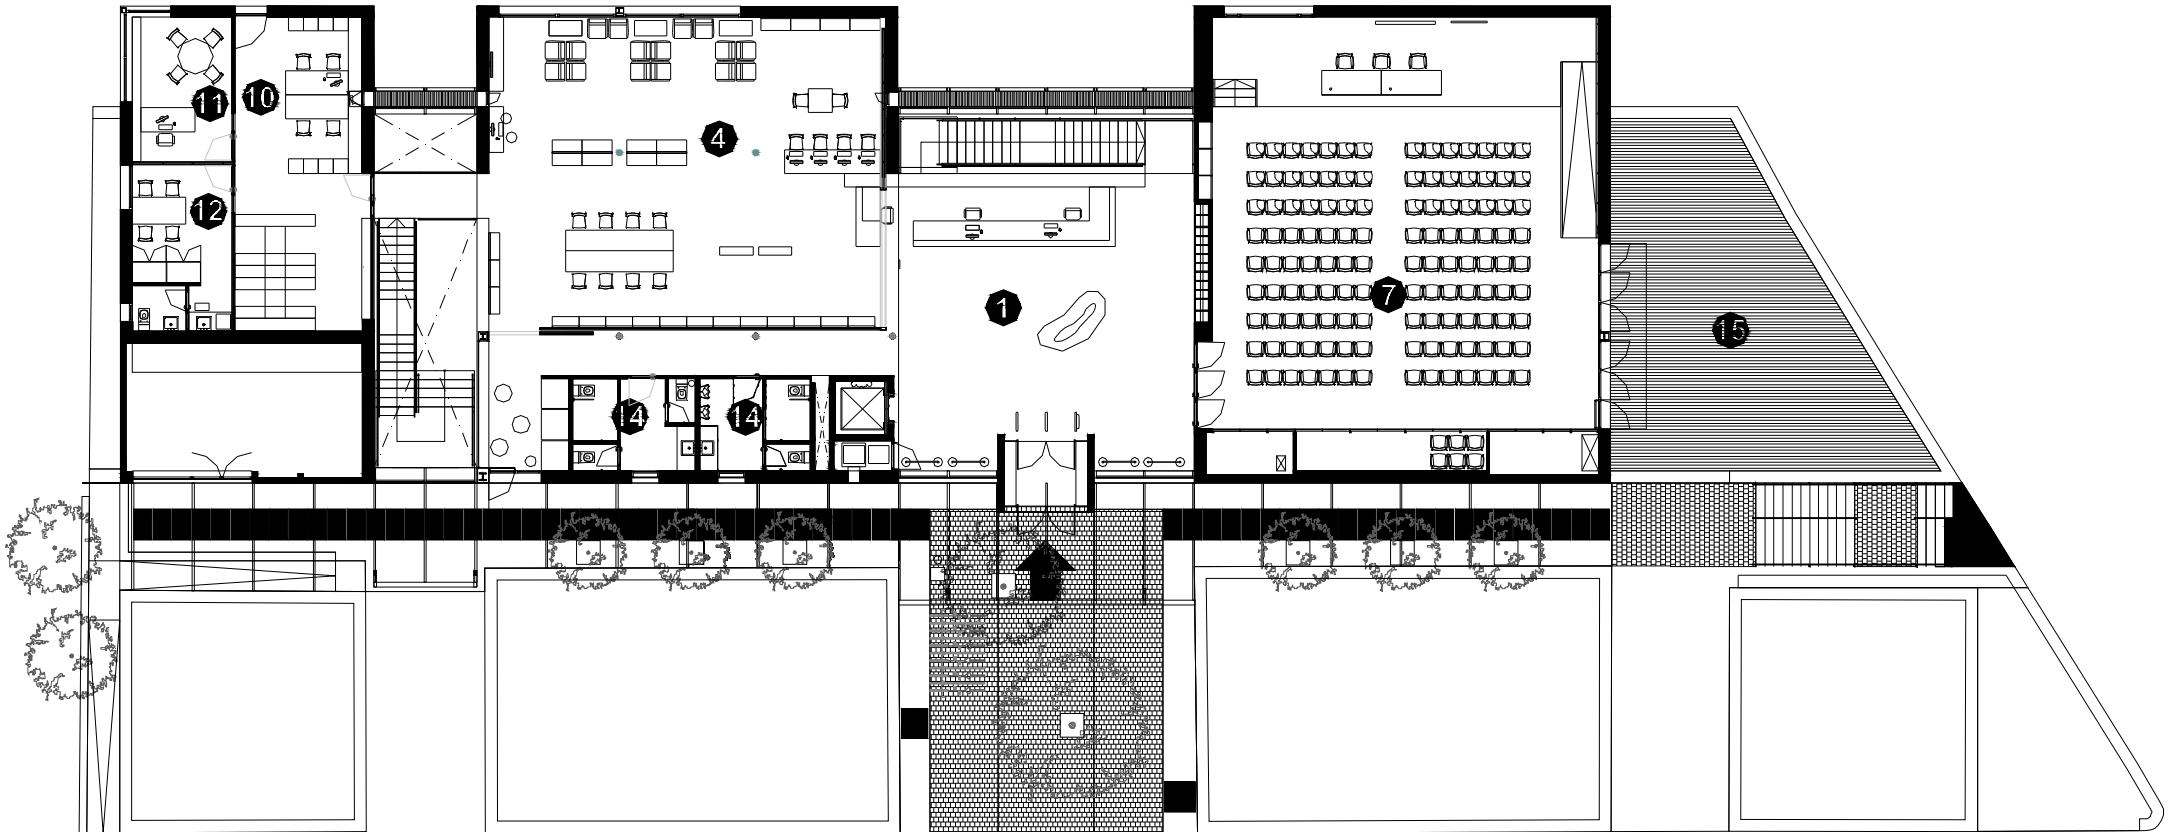

BIBLIOTECA CASA DE CULTURA JOAN RUIZ I CALONJA

SANTA EULÀLIA DE RONÇANA

- **Superfície Útil:**
1251 m²
- **Superfície Construïda:**
1558 m²
- **Arquitectes:**
Silvia Crespo i Federico Crespo

PLANTA ACCÉS

- | | | | |
|---|-----------------------------------|----|------------------------------|
| 1 | Àrea d'accés | 9 | Espai de formació |
| 2 | Àrea d'informació i fons general | 10 | Espai de treball intern |
| 3 | Àrea de música i imatge | 11 | Despatx de direcció |
| 4 | Àrea de diaris i revistes | 12 | Espai de descans de personal |
| 5 | Àrea d'informació i fons infantil | 13 | Pati |
| 6 | Espai d'activitats | 14 | Sanitaris |
| 7 | Espai polivalent | 15 | Terrassa |
| 8 | Espai de suport | | |