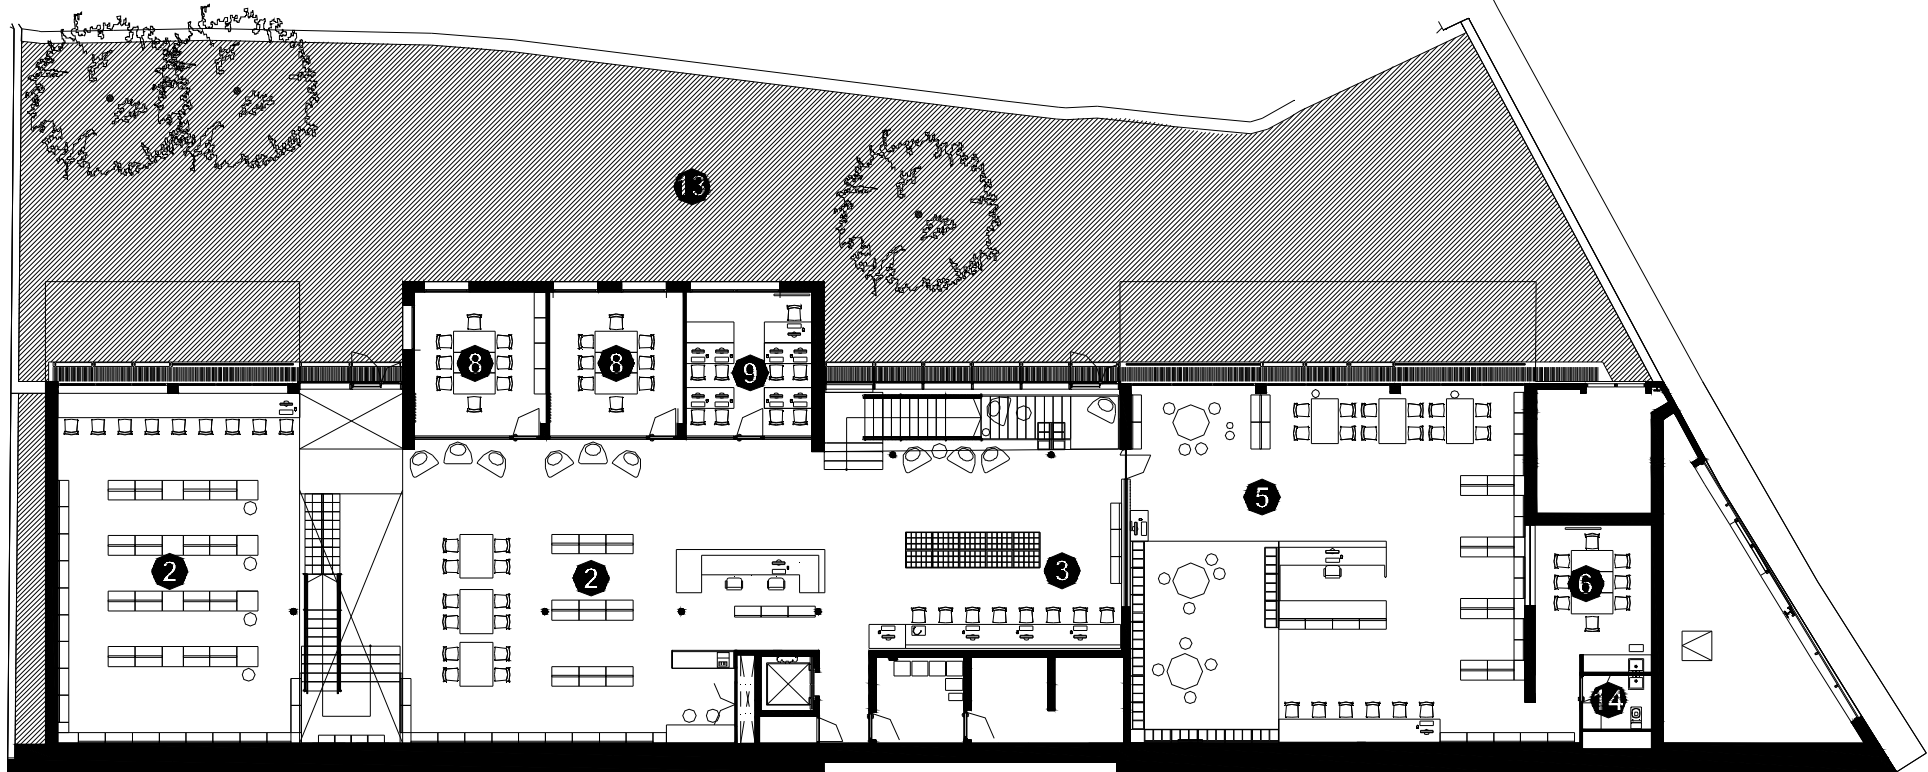

PLANTA INFERIOR

1	Àrea d'accés	9	Espai de formació
2	Àrea d'informació i fons general	10	Espai de treball intern
3	Àrea de música i imatge	11	Despatx de direcció
4	Àrea de diaris i revistes	12	Espai de descans de personal
5	Àrea d'informació i fons infantil	13	Pati
6	Espai d'activitats	14	Sanitaris
7	Espai polivalent	15	Terrassa
8	Espai de suport