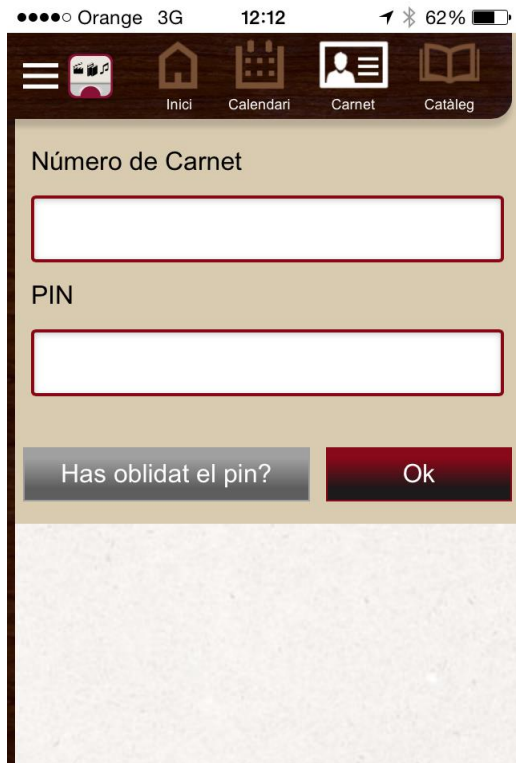

02

El dispositiu és personal

Validació contra l
a base de dades
d'usuaris de la XBM

No s'activa
si l'usuari està bloquejat