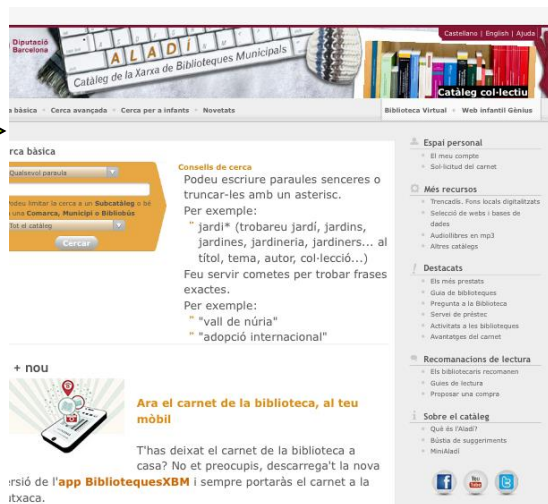

02

El dispositiu és personal

Validació contra l
a base de dades
d'usuaris de la XBM

No s'activa
si l'usuari està bloquejat

02

El dispositiu és personal

Elements de seguretat

1/ Data de la darrera validació

2/ Imatges animades

02

FACILITAR ACCÉS

02

CONTINGUTS EXISTENTS

[Busca una biblioteca](#)
[Pregunta a la biblioteca](#)
[Tràmits en línia](#)
[Fes-te el carnet](#)
[Agenda](#)

Xarxa de Biblioteques Municipals