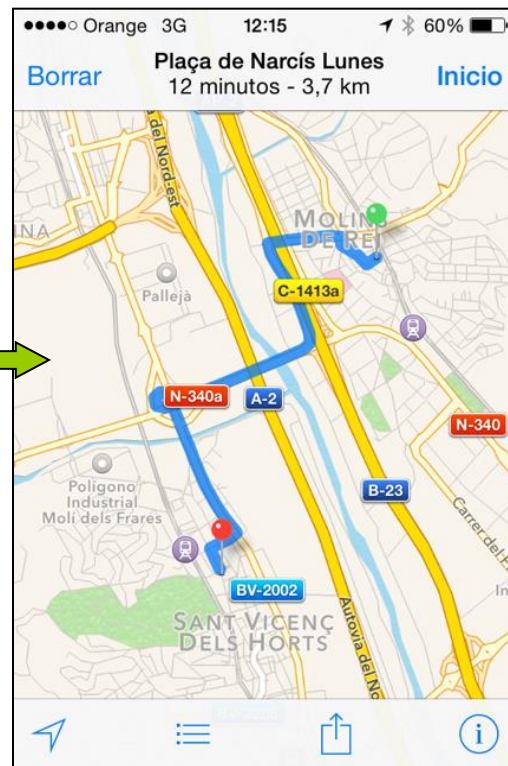

02

El dispositiu es mou