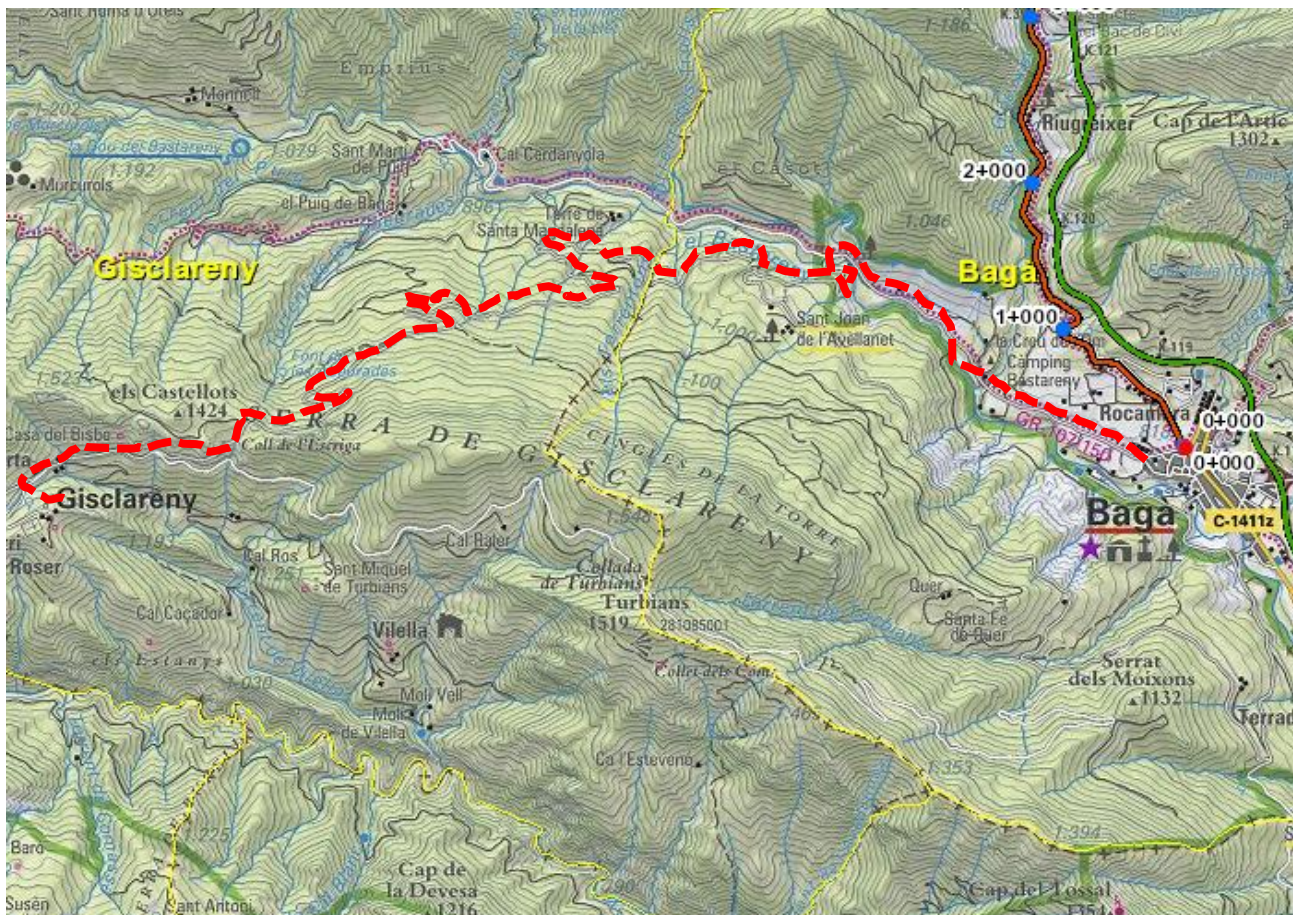

I Congrés Internacional de
**CAMINS I
CARRETERES
LOCALS**

Diputació
Barcelona

#DibaOberta

Taula rodona
Els Plans Zonals
Casuística de camins

Jordi Fàbrega i Colomer

Diputat delegat d'Infraestructures Viàries i Mobilitat

Barcelona, Març 2018

BERGUEDÀ

BE-101 Camí de Bagà a Gisclareny

MARESME

MA-052 Camí del Cros (Argentona)

GARRAF

Integració ambiental

BAGES

Concertació territorial

I Congrés Internacional de
**CAMINS I
CARRETERES
LOCALS**

Diputació
Barcelona

#DibaOberta

Taula rodona
Els Plans Zonals
Casuística de camins

Jordi Fàbrega i Colomer

Diputat delegat d'Infraestructures Viàries i Mobilitat