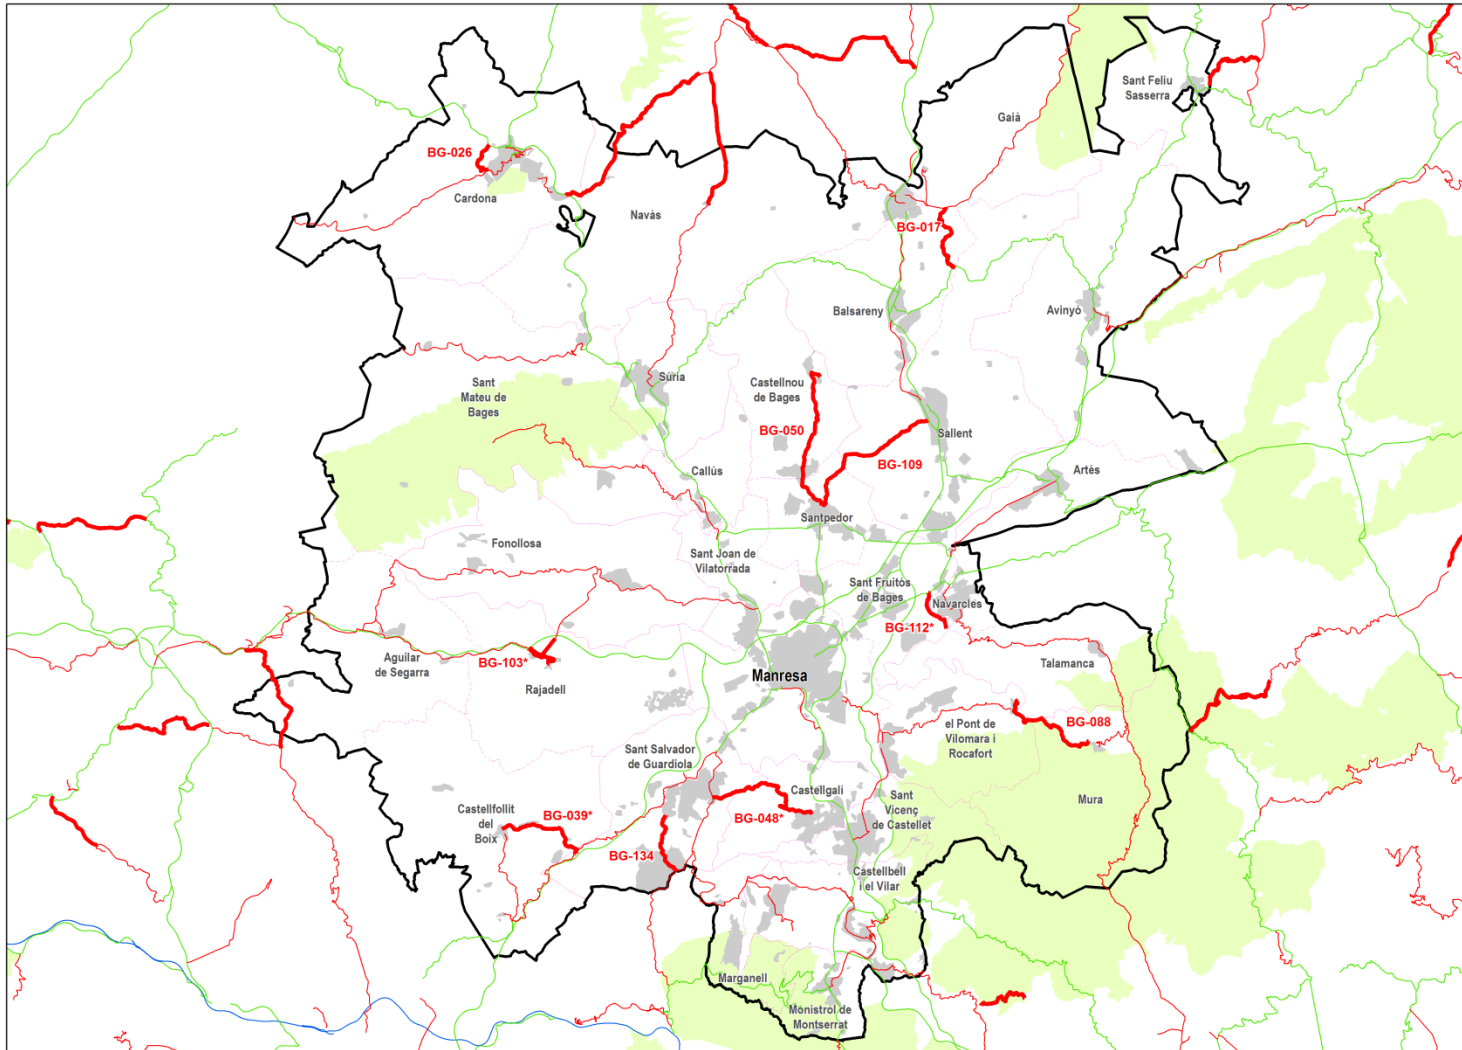

I Congrés Internacional de
**CAMINS I
CARRETERES
LOCALS**

Diputació
Barcelona

#DibaOberta

Taula rodona
Els Plans Zonals
Casuística de camins

Jordi Fàbrega i Colomer

Diputat delegat d'Infraestructures Viàries i Mobilitat

Barcelona, Març 2018

BERGUEDÀ

BE-101 Camí de Bagà a Gisclareny

MARESME

MA-052 Camí del Cros (Argentona)

GARRAF

Integració ambiental

BAGES

Concertació territorial

I Congrés Internacional de
**CAMINS I
CARRETERES
LOCALS**

Diputació
Barcelona

#DibaOberta

Taula rodona
Els Plans Zonals
Casuística de camins

Jordi Fàbrega i Colomer

Diputat delegat d'Infraestructures Viàries i Mobilitat