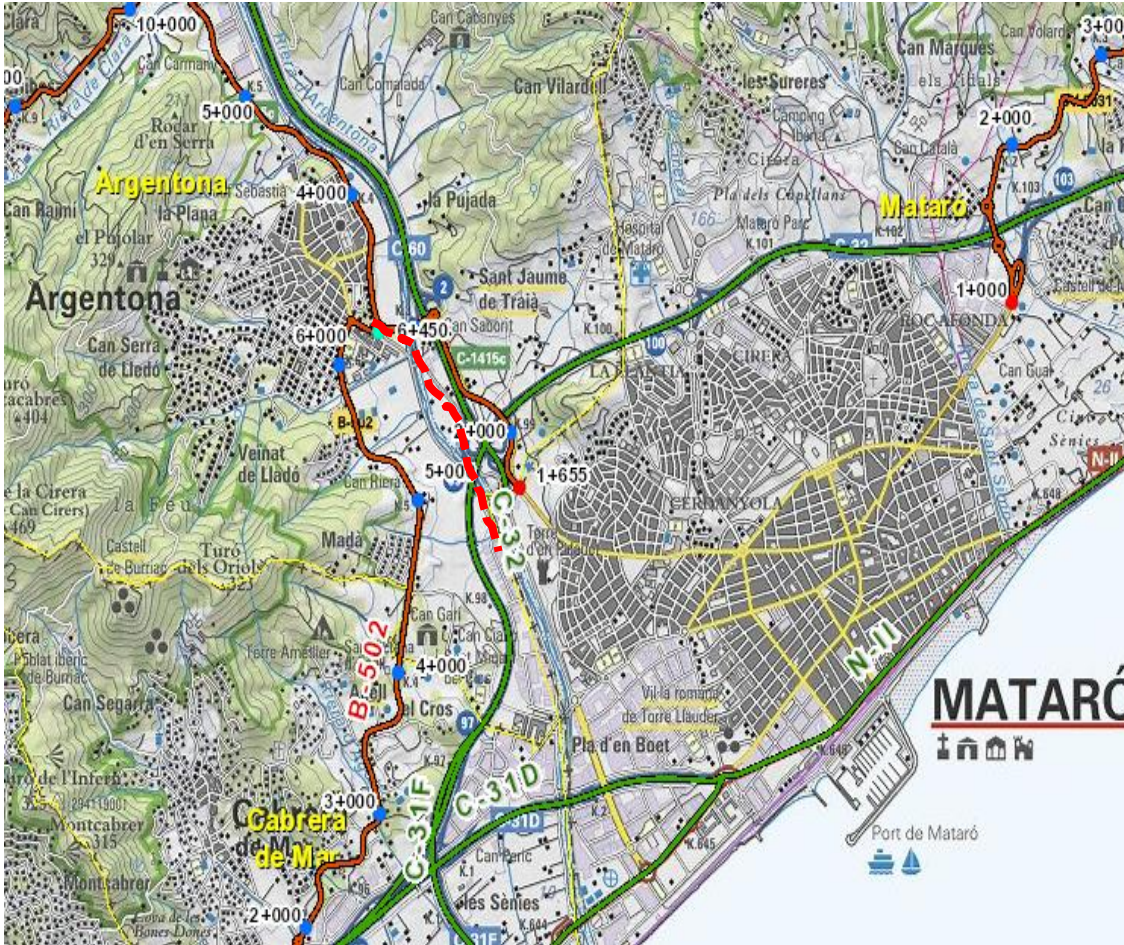

Barcelona, Març 2018

BERGUEDÀ

BE-101 Camí de Bagà a Gisclareny

MARESME

MA-052 Camí del Cros (Argentona)

GARRAF

Integració ambiental

BAGES

Concertació territorial

I Congrés Internacional de
**CAMINS I
CARRETERES
LOCALS**

Diputació
Barcelona

#DibaOberta

Taula rodona
Els Plans Zonals
Casuística de camins

Jordi Fàbrega i Colomer

Diputat delegat d'Infraestructures Viàries i Mobilitat