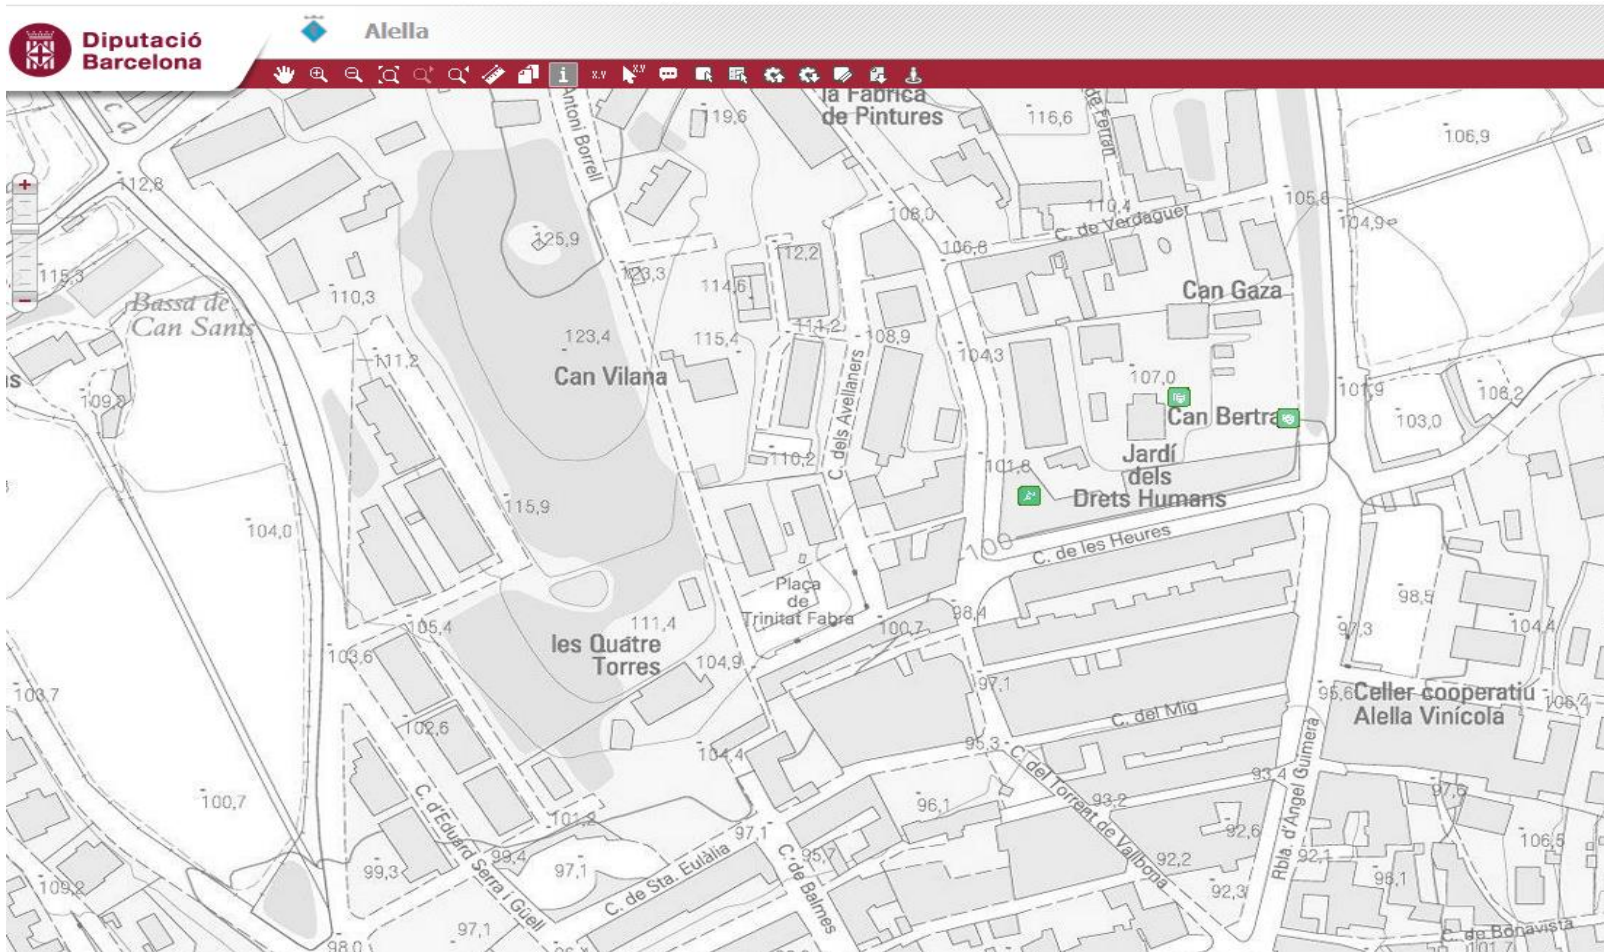

Jornada Xarxa Local SITMUN

La gestió del territori mitjançant exemples

Maribel Jové

Oficina Tècnica de Cartografia i SIG Local

23-25 de març de 2021

#JornadaSITMUN

@idebarcelona

**Diputació
Barcelona**

Ruta turística pels voltants d'un equipament municipal

Maribel Jové
Secció de Sistemes d'Informació Territorial
Oficina Tècnica de Cartografia i SIG Local

 idebarcelona.diba.cat

 sitmun@diba.cat

 [@idebarcelona](https://twitter.com/idebarcelona)