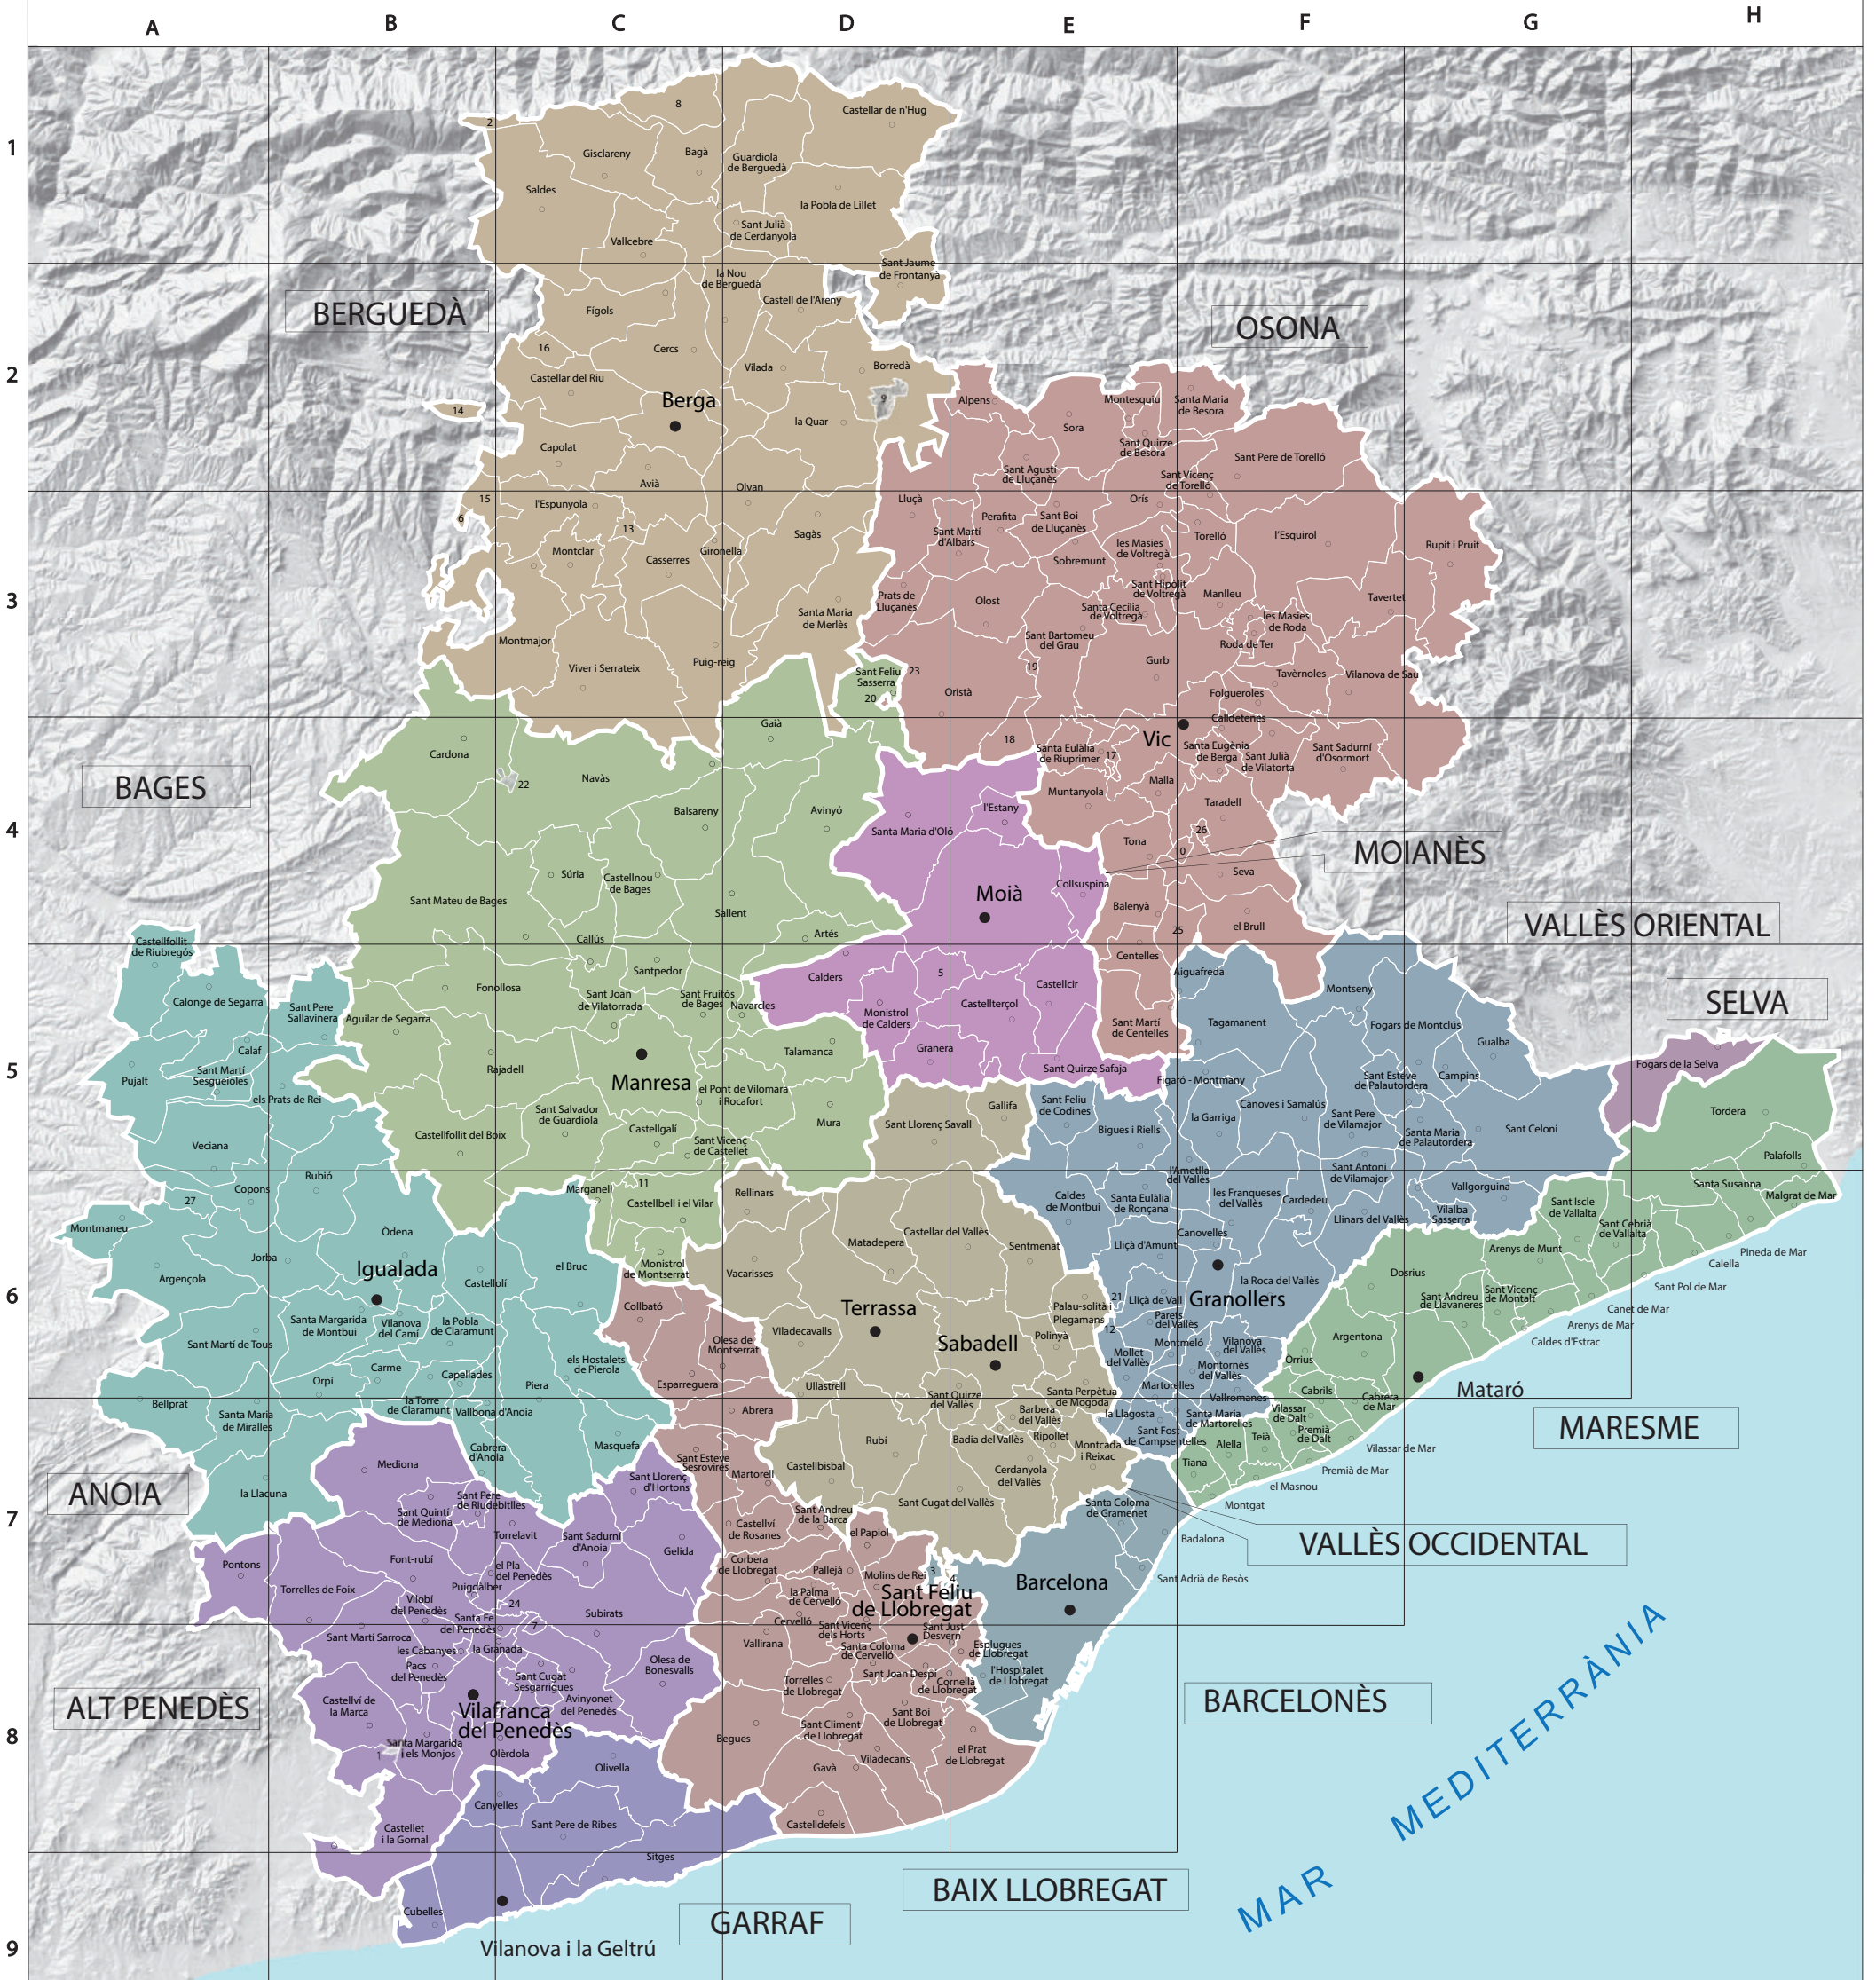

Diputació  
Barcelona

# MAPA MUNICIPAL I COMARCAL DE LA DEMARCACIÓ DE BARCELONA

### Relació d'enclavaments

Núm.	Municipi al qual pertany	
1	l'Arboç (Tarragona)	8-B
2	Bagà	1-B
3	Barcelona	7-D
4	Barcelona	7-D
5	Castellcir	5-D
6	l'Espunyola	3-B
7	la Granada	8-C
8	Guardiola de Berguedà	1-B
9	les Llosses (Girona)	2-D
10	Malla	4-F
11	Monistrol de Montserrat	6-C
12	Montcada i Reixac	6-E
13	Montclar	3-C
14	Montmajor	2-B
15	Montmajor	3-B
16	Montmajor	2-C
17	Muntanyola	4-E
18	Muntanyola	4-E
19	Muntanyola	3-E
20	Oristà	3-D
21	Parets del Vallès	6-E
22	Pinós (Lleida)	4-C
23	Prats de Lluçanès	3-D
24	Puigdàlber	7-C
25	Seva	4-F
26	Tona	4-F
27	Veciana	6-A