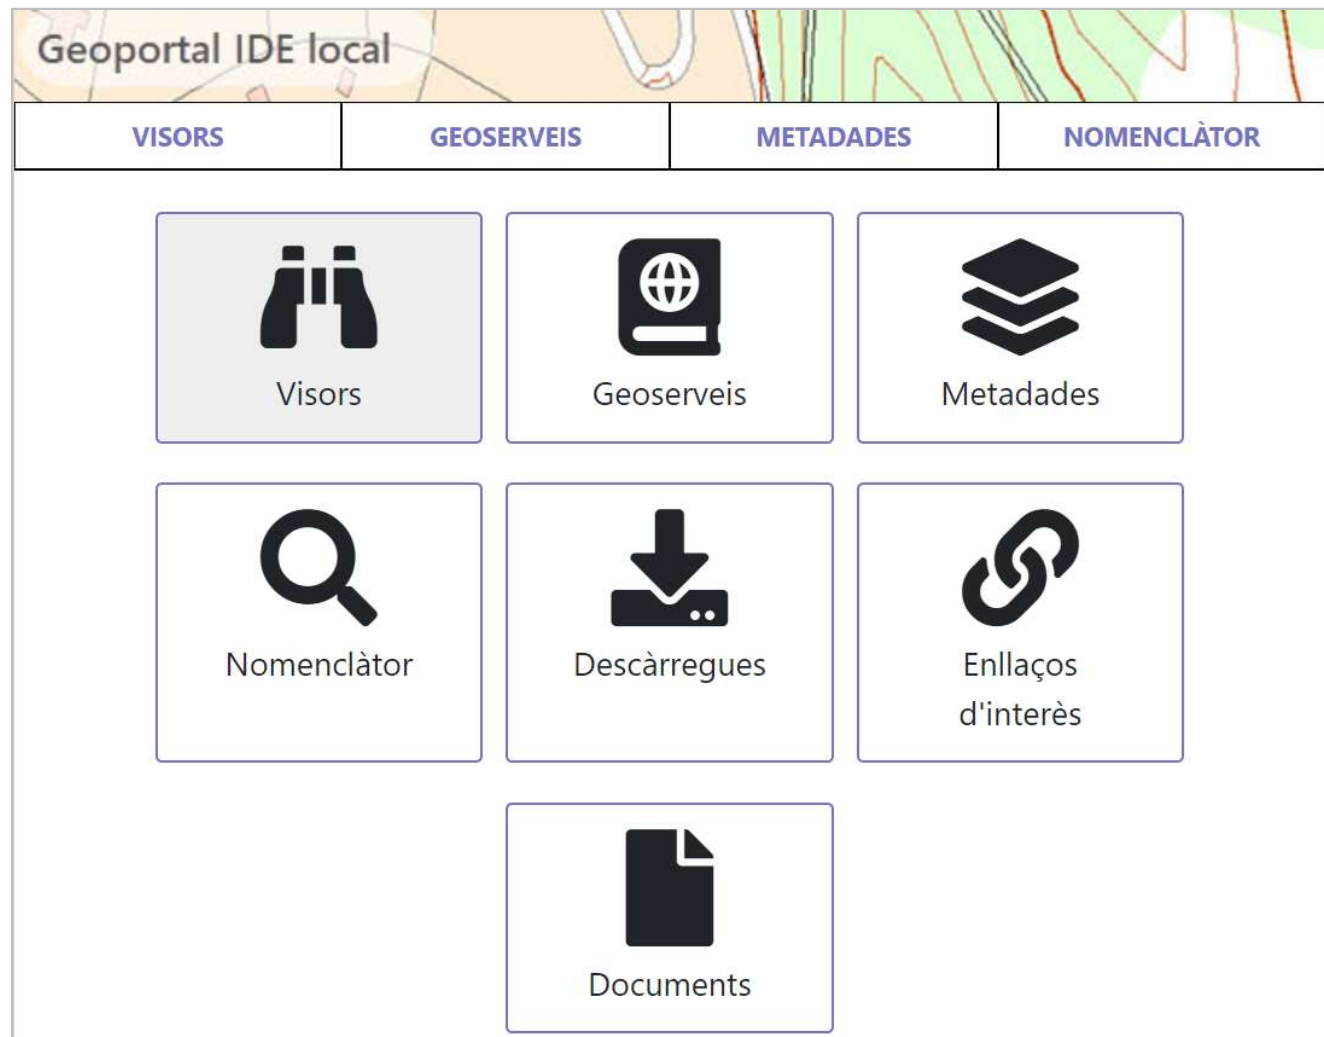

 **INSPIRE GEOPORTAL**
Enhancing access to European spatial data
European Commission > INSPIRE > Geoportal

La Diputació de Barcelona ha desenvolupat un projecte que facilita la implantació de **geoportals IDE locals**

Geoportals IDE locals província de Barcelona 

VISORS **GEOSERVEIS** **METADADES** **NOMENCLÀTOR** **DESCÀRREGUES** **DOCUMENTS**

Cerca un municipi

Municipi	Comarca	Enllaç
Abrera	Baix Llobregat	https://sitmun.diba.cat/idelocals?id=08001
Aguilar de Segarra	Bages	https://sitmun.diba.cat/idelocals?id=08002
Aiguafreda	Vallès Oriental	https://sitmun.diba.cat/idelocals?id=08014
Alella	Maresme	https://sitmun.diba.cat/idelocals?id=08003
Alpens	Osona	https://sitmun.diba.cat/idelocals?id=08004
Arenys de Mar	Maresme	https://sitmun.diba.cat/idelocals?id=08006

Finalitat és crear un punt d'entrada centralitzat per facilitar l'accés i l'ús de la informació geogràfica d'un ens local

Objectiu: oferir un servei als ajuntaments que faciliti el compliment de la legislació vigent (directiva INSPIRE)

The screenshot shows the website of the Diputació de Barcelona's IDE Barcelona. The main navigation bar includes 'LA DIPUTACIÓ DE BARCELONA', 'PREMSA', 'COMUNICACIÓ', 'TEMES', 'MUNICIPIS', 'SEU ELECTRÒNICA', and 'TRANSPARÈNCIA'. The header features the 'IDE Barcelona' logo and the tagline 'Infraestructura de Dades Espacials de la província de Barcelona'. A secondary navigation bar includes 'Presentació', 'Notícies', 'Activitats', 'Publicacions', 'Cercador', and 'Geoportals IDE Locals'. The main content area is divided into several sections: