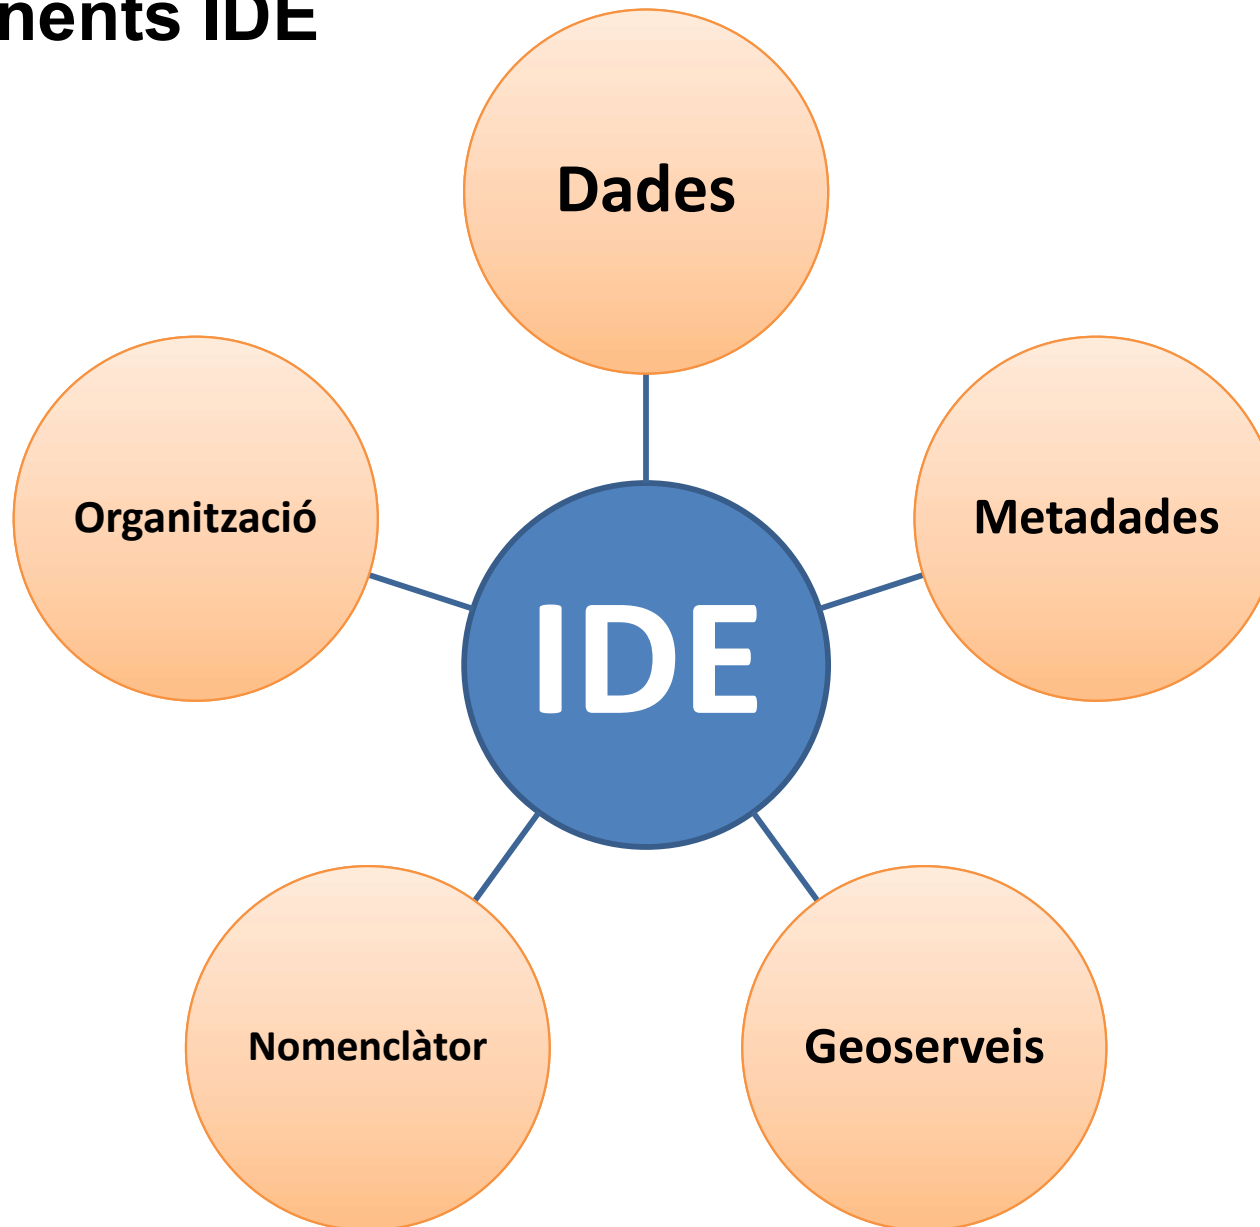

28 de març de 2023

[#JornadaSITMUN](#)

[@idebarcelona](#)

**Diputació
Barcelona**

Una **IDE (Infraestructura de dades espacials)** és un sistema informàtic integrat per un conjunt de recursos (catàlegs, servidors, dades, programes,...)

Components IDE

IDE

- Europeu
- Nacional
- Regional
- Local

 **GeoPortal de l'Ajuntament de Terrassa**

IDEBarcelona  **IDE Barcelona**
Infraestructura de Dades Espacials de la província de Barcelona

 **Infraestructura de Datos Espaciales de España**

 **INSPIRE GEOPORTAL**
Enhancing access to European spatial data
European Commission > INSPIRE > Geoportal

La Diputació de Barcelona ha desenvolupat un projecte que facilita la implantació de **geoportals IDE locals**