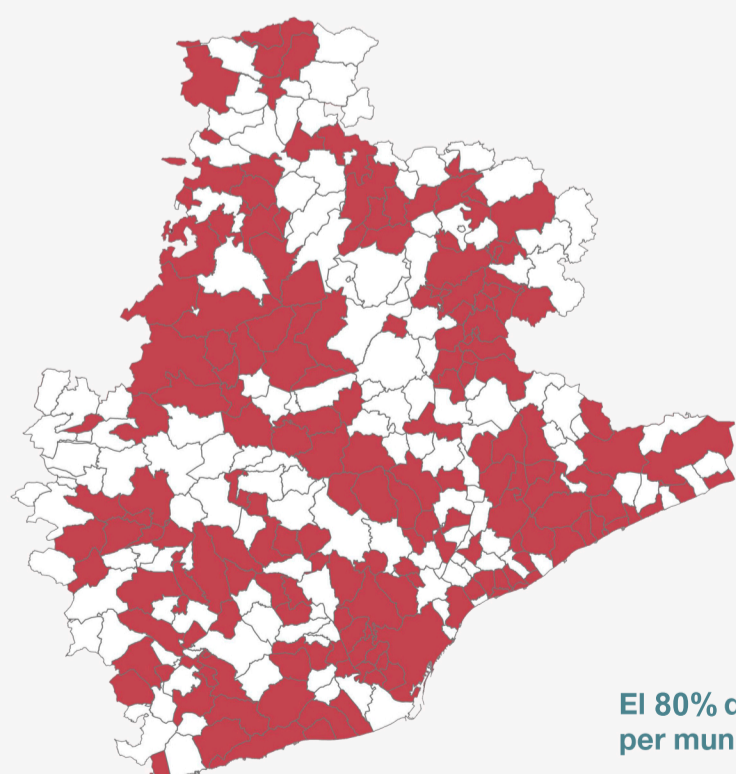

Dies laborables de resposta

Àmbit de les consultes rebudes

Habitatge

Urbanisme

Activitats

Evolució de les consultes rebudes

Temàtica de les consultes rebudes

Evolució de les consultes rebudes

Municipis atesos

55%
de la cobertura territorial

El 80% de les consultes han estat realitzades per municipis de menys de 20.000 habitants.

Gerència de Serveis d'Habitatge, Urbanisme i Activitats
<https://www.diba.cat/web/hua/consultes-gshua>