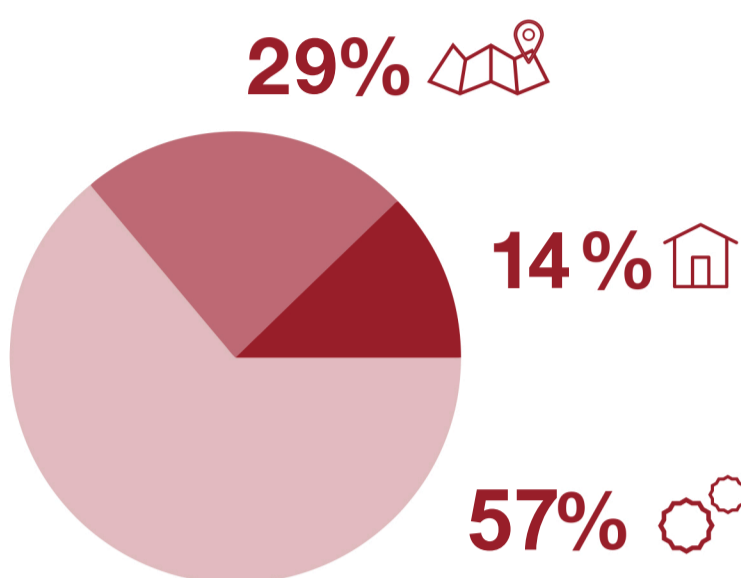

CONSULTES GSHUA RESULTATS 2021

850

Total consultes rebudes
Augment del 24 %

170

Ens locals que han fet consulta

9,7 punts

Valoració sobre 10

<3

Dies laborables de resposta

Àmbit de les consultes rebudes

Habitatge

Urbanisme

Activitats

Evolució de les consultes rebudes

Temàtica de les consultes rebudes

Evolució de les consultes rebudes

Municipis atesos

55%
de la cobertura territorial

El 80% de les consultes han estat realitzades per municipis de menys de 20.000 habitants.

Gerència de Serveis d'Habitatge, Urbanisme i Activitats
<https://www.diba.cat/web/hua/consultes-gshua>