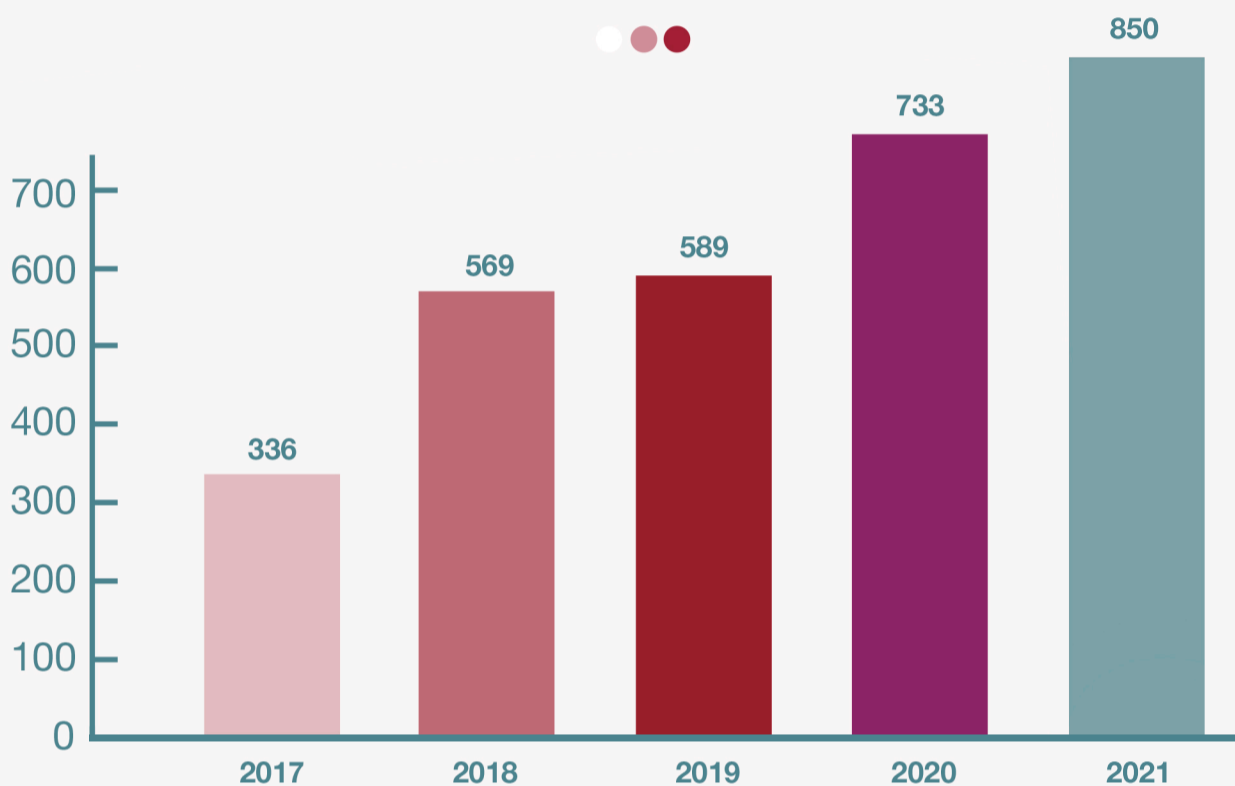

CONSULTES GSHUA RESULTATS 2021

850

Total consultes rebudes
Augment del 24 %

170

Ens locals que han fet consulta

9,7 punts

Valoració sobre 10

<3

Dies laborables de resposta

Àmbit de les consultes rebudes

Habitatge

Urbanisme

Activitats

Evolució de les consultes rebudes

Temàtica de les consultes rebudes

Evolució de les consultes rebudes