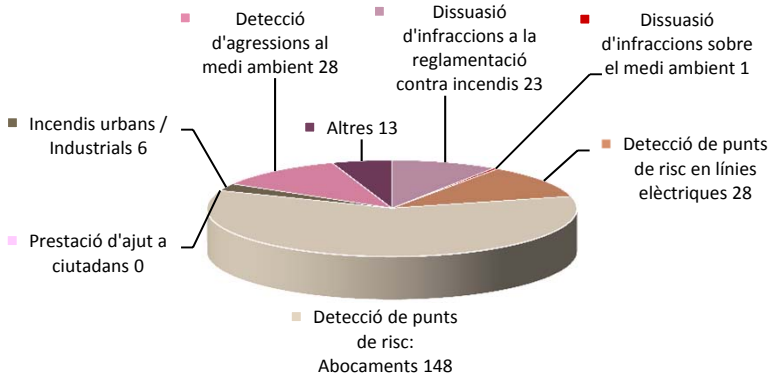

Dispositiu

-  23 Ajuntaments
-  18 Agrupacions de Defensa Forestal
-  3.504 ha forestals a la zona
-  8 Unitats mòbils d'informació
-  5 Punts de vigilància fixa (un amb càmera web)
-  29 Persones contractades
 OPERADOR, GUAITES, AUXILIARS DE ZONA, INFORMADORS, ENGINYERS DE ZONA

Sensibilització

3.569 Persones informades de la normativa de prevenció d'incendis

Incidències

Tipologia d'incendis

Superfície afectada any 2016 (16,29 ha)

Superfície afectada mitjana 2009-2015 (18,63 ha)

Destacar l'augment de les persones informades així com les incidències detectades degut a la major freqüència de pas de les unitats de vigilància per les urbanitzacions fora de trama urbana durant la campanya. Per altra banda, dels 19 incendis ocorreguts a la zona (sent el d'Olivella el més gran amb 14,02 ha) 12 han estat detectats pels guaites. Degut a l'alt risc d'incendi a final de campanya, i donats els bons resultats de la vigilància fixa, aquest any s'ha prolongat la campanya 4 dies més als punts de vigilància fixa de la zona (4 torres de guaita i 1 web cam).