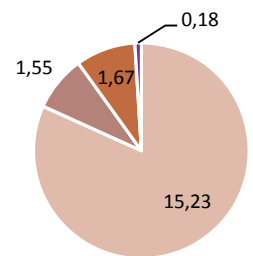

Sensibilització

3.569 Persones informades de la normativa de prevenció d'incendis

Incidències

Tipologia d'incendis

Superfície afectada any 2016 (16,29 ha)

Superfície afectada mitjana 2009-2015 (18,63 ha)

Destacar l'augment de les persones informades així com les incidències detectades degut a la major freqüència de pas de les unitats de vigilància per les urbanitzacions fora de trama urbana durant la campanya. Per altra banda, dels 19 incendis ocorreguts a la zona (sent el d'Olivella el més gran amb 14,02 ha) 12 han estat detectats pels guaites. Degut a l'alt risc d'incendi a final de campanya, i donats els bons resultats de la vigilància fixa, aquest any s'ha prolongat la campanya 4 dies més als punts de vigilància fixa de la zona (4 torres de guaita i 1 web cam).