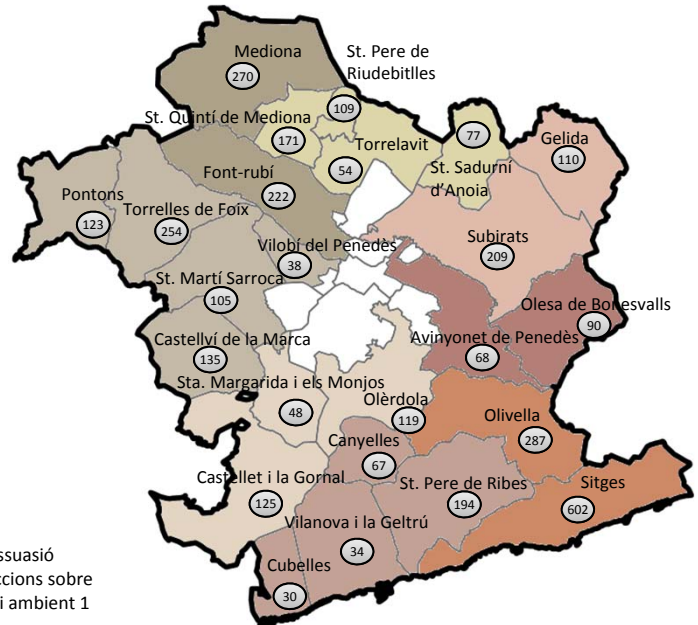

Dispositiu

-  23 Ajuntaments
-  18 Agrupacions de Defensa Forestal
-  3.504 ha forestals a la zona
-  8 Unitats mòbils d'informació
-  5 Punts de vigilància fixa (un amb càmera web)
-  29 Persones contractades
 OPERADOR, GUAITES, AUXILIARS DE ZONA, INFORMADORS, ENGINYERS DE ZONA

Sensibilització

3.569 Persones informades de la normativa de prevenció d'incendis

Incidències

Tipologia d'incendis

Superfície afectada any 2016 (16,29 ha)

Superfície afectada mitjana 2009-2015 (18,63 ha)

Destacar l'augment de les persones informades així com les incidències detectades degut a la major freqüència de pas de les unitats de vigilància per les urbanitzacions fora de trama urbana durant la campanya. Per altra banda, dels 19 incendis ocorreguts a la zona (sent el d'Olivella el més gran amb 14,02 ha) 12 han estat detectats pels guaites. Degut a l'alt risc d'incendi a final de campanya, i donats els bons resultats de la vigilància fixa, aquest any s'ha prolongat la campanya 4 dies més als punts de vigilància fixa de la zona (4 torres de guaita i 1 web cam).