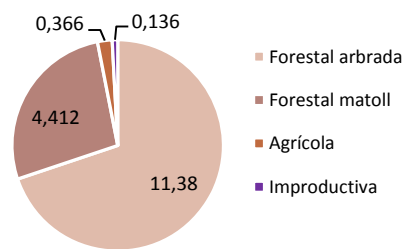

Sensibilització

3.569 Persones informades de la normativa de prevenció d'incendis

Incidències

Tipologia d'incendis

Superfície afectada any 2016 (16,29 ha)

Superfície afectada mitjana 2009-2015 (18,63 ha)

Destacar l'augment de les persones informades així com les incidències detectades degut a la major freqüència de pas de les unitats de vigilància per les urbanitzacions fora de trama urbana durant la campanya. Per altra banda, dels 19 incendis ocorreguts a la zona (sent el d'Olivella el més gran amb 14,02 ha) 12 han estat detectats pels guaites. Degut a l'alt risc d'incendi a final de campanya, i donats els bons resultats de la vigilància fixa, aquest any s'ha prolongat la campanya 4 dies més als punts de vigilància fixa de la zona (4 torres de guaita i 1 web cam).