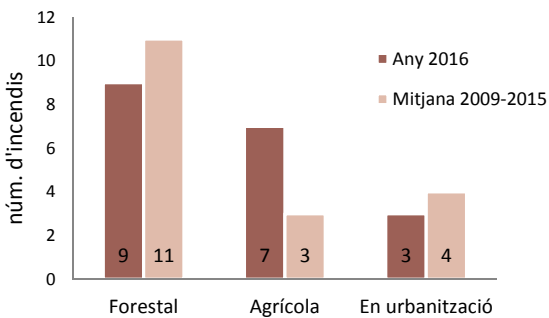

Sensibilització

3.569 Persones informades de la normativa de prevenció d'incendis

Incidències

Tipologia d'incendis

Superfície afectada any 2016 (16,29 ha)

Superfície afectada mitjana 2009-2015 (18,63 ha)

Destacar l'augment de les persones informades així com les incidències detectades degut a la major freqüència de pas de les unitats de vigilància per les urbanitzacions fora de trama urbana durant la campanya. Per altra banda, dels 19 incendis ocorreguts a la zona (sent el d'Olivella el més gran amb 14,02 ha) 12 han estat detectats pels guaites. Degut a l'alt risc d'incendi a final de campanya, i donats els bons resultats de la vigilància fixa, aquest any s'ha prolongat la campanya 4 dies més als punts de vigilància fixa de la zona (4 torres de guaita i 1 web cam).