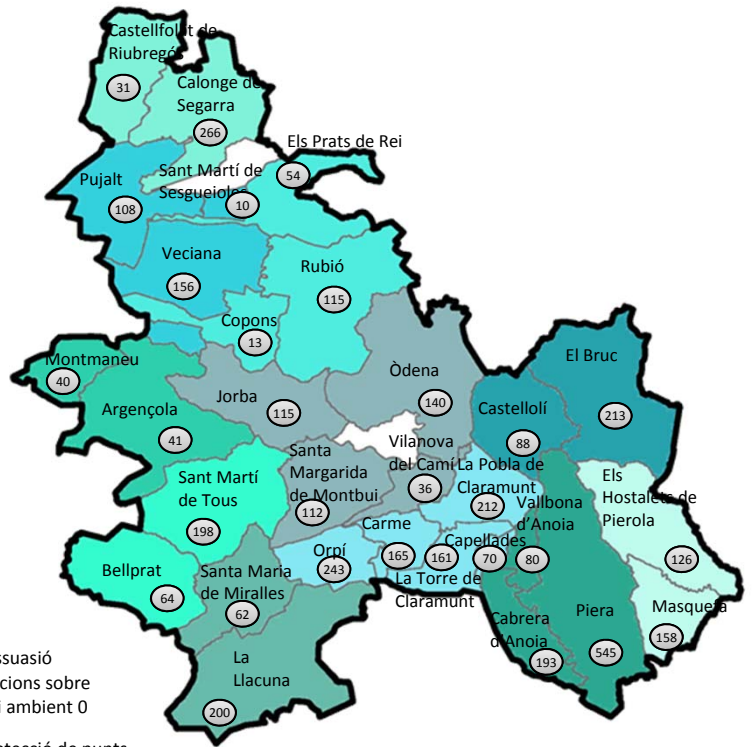

Dispositiu

Sensibilització

4.007 Persones informades de la normativa de prevenció d'incendis

Incidències

Tipologia d'incendis

Superfície afectada any 2016 (45,12 ha)

Superfície afectada mitjana 2009-2015 (341,91 ha)

Enguany, s'ha seguit amb la tasca de conscienciar la població sobre les activitats que poden ser un risc imminent d'inici d'incendi forestal o que poden tenir conseqüències indesitjables pel nostre entorn, intensificant més els esforços, en punts concrets on es concentra la població usuària del bosc i en parcel·les edificades o edificacions aïllades que incompleixen les mesures de prevenció, tal i com demostra l'increment del 26% respecte les 3.168 persones informades de mitjana 2012-2015. Com cada any, s'han realitzat tasques de vigilància i de revisió de l'estat de punts d'aigua detectant deficiències sobretot en el sistema d'aprovisionament dels punts inventariats. També destacar que 4 dels 14 incendis han afectat Montmaneu.