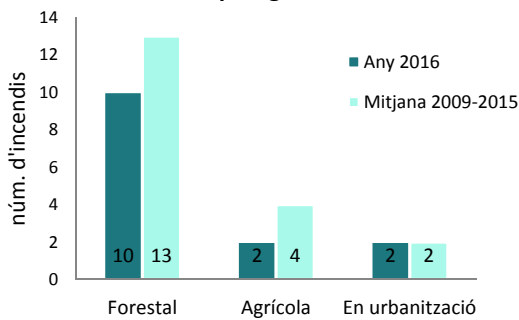

Dispositiu

Sensibilització

4.007 Persones informades de la normativa de prevenció d'incendis

Incidències

Tipologia d'incendis

Superfície afectada any 2016 (45,12 ha)

Superfície afectada mitjana 2009-2015 (341,91 ha)

Enguany, s'ha seguit amb la tasca de conscienciar la població sobre les activitats que poden ser un risc imminent d'inici d'incendi forestal o que poden tenir conseqüències indesitjables pel nostre entorn, intensificant més els esforços, en punts concrets on es concentra la població usuària del bosc i en parcel·les edificades o edificacions aïllades que incompleixen les mesures de prevenció, tal i com demostra l'increment del 26% respecte les 3.168 persones informades de mitjana 2012-2015. Com cada any, s'han realitzat tasques de vigilància i de revisió de l'estat de punts d'aigua detectant deficiències sobretot en el sistema d'aprovisionament dels punts inventariats. També destacar que 4 dels 14 incendis han afectat Montmaneu.