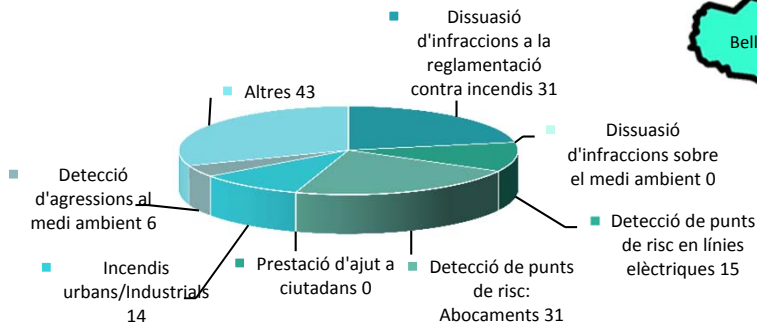

Dispositiu

Sensibilització

4.007 Persones informades de la normativa de prevenció d'incendis

Incidències

Tipologia d'incendis

Superfície afectada any 2016 (45,12 ha)

Superfície afectada mitjana 2009-2015 (341,91 ha)

Enguany, s'ha seguit amb la tasca de conscienciar la població sobre les activitats que poden ser un risc imminent d'inici d'incendi forestal o que poden tenir conseqüències indesitjables pel nostre entorn, intensificant més els esforços, en punts concrets on es concentra la població usuària del bosc i en parcel·les edificades o edificacions aïllades que incompleixen les mesures de prevenció, tal i com demostra l'increment del 26% respecte les 3.168 persones informades de mitjana 2012-2015. Com cada any, s'han realitzat tasques de vigilància i de revisió de l'estat de punts d'aigua detectant deficiències sobretot en el sistema d'aprovisionament dels punts inventariats. També destacar que 4 dels 14 incendis han afectat Montmaneu.