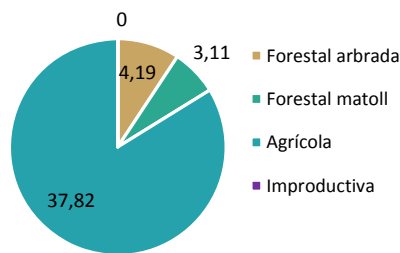

Dispositiu

Sensibilització

4.007 Persones informades de la normativa de prevenció d'incendis

Incidències

Tipologia d'incendis

Superfície afectada any 2016 (45,12 ha)

Superfície afectada mitjana 2009-2015 (341,91 ha)

Enguany, s'ha seguit amb la tasca de conscienciar la població sobre les activitats que poden ser un risc imminent d'inici d'incendi forestal o que poden tenir conseqüències indesitjables pel nostre entorn, intensificant més els esforços, en punts concrets on es concentra la població usuària del bosc i en parcel·les edificades o edificacions aïllades que incompleixen les mesures de prevenció, tal i com demostra l'increment del 26% respecte les 3.168 persones informades de mitjana 2012-2015. Com cada any, s'han realitzat tasques de vigilància i de revisió de l'estat de punts d'aigua detectant deficiències sobretot en el sistema d'aprovisionament dels punts inventariats. També destacar que 4 dels 14 incendis han afectat Montmaneu.