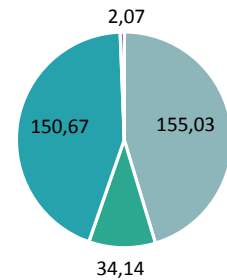

Dispositiu

Sensibilització

4.007 Persones informades de la normativa de prevenció d'incendis

Incidències

Tipologia d'incendis

Superfície afectada any 2016 (45,12 ha)

Superfície afectada mitjana 2009-2015 (341,91 ha)

Enguany, s'ha seguit amb la tasca de conscienciar la població sobre les activitats que poden ser un risc imminent d'inici d'incendi forestal o que poden tenir conseqüències indesitjables pel nostre entorn, intensificant més els esforços, en punts concrets on es concentra la població usuària del bosc i en parcel·les edificades o edificacions aïllades que incompleixen les mesures de prevenció, tal i com demostra l'increment del 26% respecte les 3.168 persones informades de mitjana 2012-2015. Com cada any, s'han realitzat tasques de vigilància i de revisió de l'estat de punts d'aigua detectant deficiències sobretot en el sistema d'aprovisionament dels punts inventariats. També destacar que 4 dels 14 incendis han afectat Montmaneu.