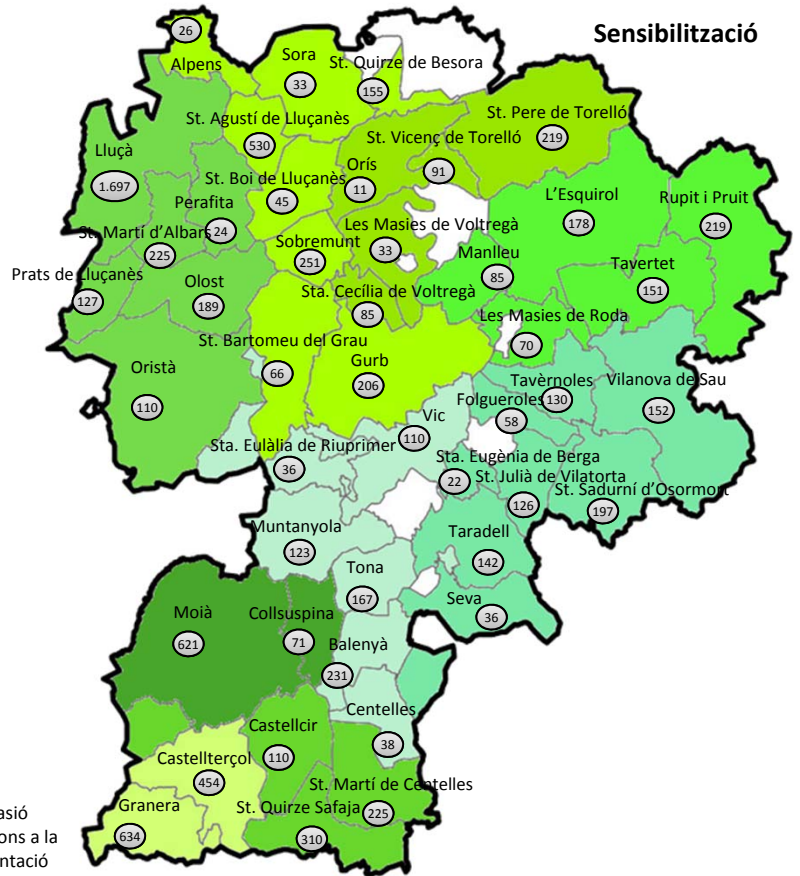

Dispositiu

- 45 Ajuntaments
- 12 Agrupació de Defensa Forestal
- 80.874 ha forestals a la zona
- 9 Unitats mòbils d'informació
- 1 Punt de vigilància fixa (amb càmera web)
- 22 Persones contractades
  - OPERADOR
  - AUXILIARS DE ZONA
  - ENGINYERS DE ZONA
  - GUINYES
  - INFORMADORS

Sensibilització