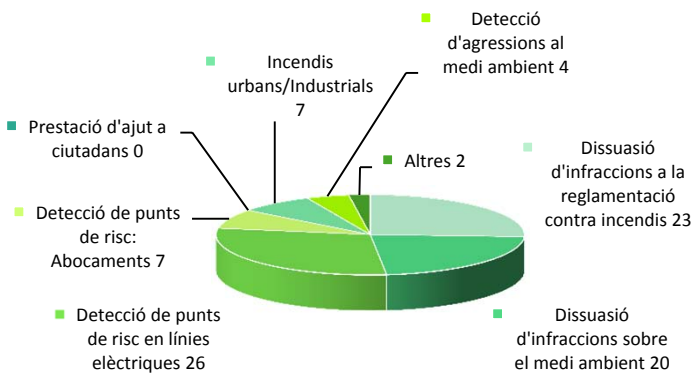

Incidències