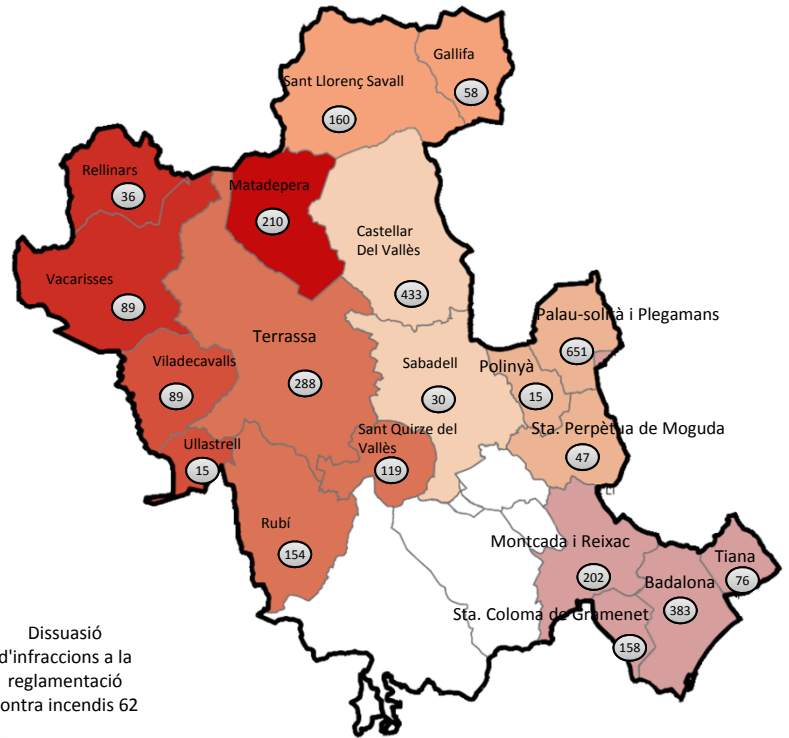

Dispositiu

- 19 Ajuntaments
- 15 Agrupacions de Defensa Forestal
- 26.247 ha forestals a la zona
- 8 Unitats mòbils d'informació
- 5 Punts de vigilància fixa
- 31 Persones contractades
 - GLIANTES
 - INFORMADORS
 - OPERADOR
 - AUXILIARS DE ZONA
 - ENGINYERS DE ZONA

Sensibilització

Incidències

3253 Persones informades de la normativa de prevenció d'incendis

Tipologia d'incendis

Superfície afectada any 2016 (19,09 ha)

Superfície afectada mitjana 2009-2015 (8,25 ha)

Tot i que aquest any la superfície cremada ha estat més del doble de la mitja del 2009 -2015, les complicades condicions meteorològiques d'aquest estiu auguraven una campanya molt pitjor. La coordinació del Control del PVI a Bellaterra amb els altres ens amb competències en la prevenció i l'extinció d'incendis ha estat excel·lent, especialment amb Bombers i ADF.