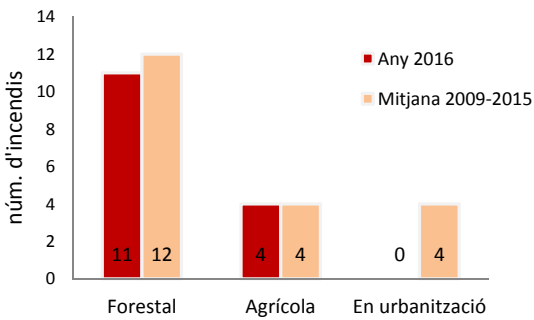

Sensibilització

Incidències

3253 Persones informades de la normativa de prevenció d'incendis

Tipologia d'incendis

Superfície afectada any 2016 (19,09 ha)

Superfície afectada mitjana 2009-2015 (8,25 ha)

Tot i que aquest any la superfície cremada ha estat més del doble de la mitja del 2009 -2015, les complicades condicions meteorològiques d'aquest estiu auguraven una campanya molt pitjor. La coordinació del Control del PVI a Bellaterra amb els altres ens amb competències en la prevenció i l'extinció d'incendis ha estat excel·lent, especialment amb Bombers i ADF.