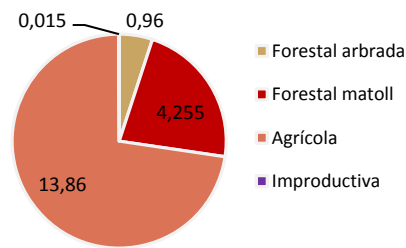

Sensibilització

Incidències

3253 Persones informades de la normativa de prevenció d'incendis

Tipologia d'incendis

Superfície afectada any 2016 (19,09 ha)

Superfície afectada mitjana 2009-2015 (8,25 ha)

Tot i que aquest any la superfície cremada ha estat més del doble de la mitja del 2009 -2015, les complicades condicions meteorològiques d'aquest estiu auguraven una campanya molt pitjor. La coordinació del Control del PVI a Bellaterra amb els altres ens amb competències en la prevenció i l'extinció d'incendis ha estat excel·lent, especialment amb Bombers i ADF.