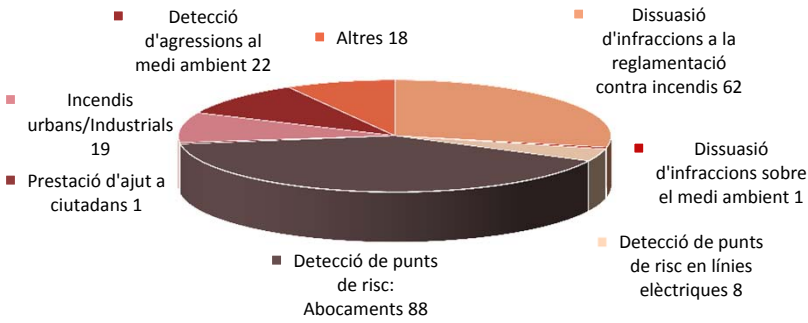

Dispositiu

- 19 Ajuntaments
- 15 Agrupacions de Defensa Forestal
- 26.247 ha forestals a la zona
- 8 Unitats mòbils d'informació
- 5 Punts de vigilància fixa
- 31 Persones contractades
 - GLIANTES
 - INFORMADORS
 - OPERADOR
 - AUXILIARS DE ZONA
 - ENGINYERS DE ZONA

Sensibilització

Incidències

3253 Persones informades de la normativa de prevenció d'incendis

Tipologia d'incendis

Superfície afectada any 2016 (19,09 ha)

Superfície afectada mitjana 2009-2015 (8,25 ha)

Tot i que aquest any la superfície cremada ha estat més del doble de la mitja del 2009 -2015, les complicades condicions meteorològiques d'aquest estiu auguraven una campanya molt pitjor. La coordinació del Control del PVI a Bellaterra amb els altres ens amb competències en la prevenció i l'extinció d'incendis ha estat excel·lent, especialment amb Bombers i ADF.