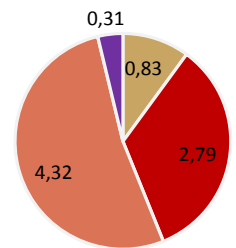

Sensibilització

Incidències

3253 Persones informades de la normativa de prevenció d'incendis

Tipologia d'incendis

Superfície afectada any 2016 (19,09 ha)

Superfície afectada mitjana 2009-2015 (8,25 ha)

Tot i que aquest any la superfície cremada ha estat més del doble de la mitja del 2009 -2015, les complicades condicions meteorològiques d'aquest estiu auguraven una campanya molt pitjor. La coordinació del Control del PVI a Bellaterra amb els altres ens amb competències en la prevenció i l'extinció d'incendis ha estat excel·lent, especialment amb Bombers i ADF.