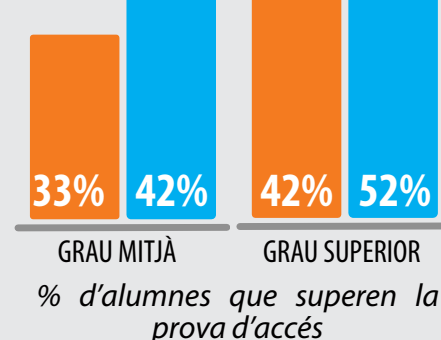

### acompliment d'objectius

S'analitzen els resultats dels indicadors als municipis que han realitzat cursos de preparació per a les proves d'accés a cicles formatius amb el suport de la Diputació de Barcelona

#### Reduir l'abandonament dels estudis actuals

Les baixes al llarg del curs són menors als municipis que han disposat del projecte Full de ruta.

■ Sense Full de ruta  
■ Amb Full de ruta

#### Incrementar el nombre d'alumnes que aproven els estudis actuals

L'èxit a la prova d'accés és major als municipis que han desplegat el projecte Full de ruta.

■ Sense Full de ruta  
■ Amb Full de ruta