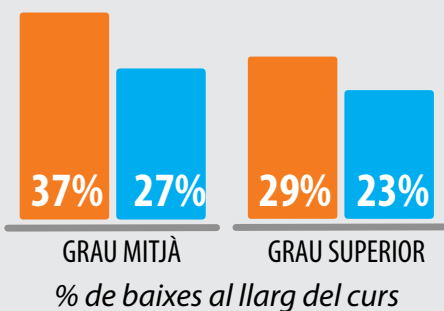

eix 2 orientació a l'alumnat

- accions grupals: xerrades i tallers adreçats a l'alumnat i visites a les fires i jornades d'orientació
- accions individuals: sessions d'assessorament i acompanyament de l'alumnat i entrevistes del nou alumnat

participació

El curs 2014-2015 s'ha iniciat la prova pilot a alguns dels municipis que realitzen cursos de preparació per a les proves d'accés a cicles formatius amb el suport de la Diputació de Barcelona.

5 municipis, amb **268** alumnes als cursos de preparació per a la prova d'accés a cicles, dels quals:

153 alumnes han assistit a les xerrades i tallers Full de Ruta → **57%**
115 alumnes han assistit als assessoraments i acompanyaments Full de Ruta → **43%**

resultats

481 sessions d'assessorament i acompanyament realitzades | **4,2** sessions per alumne

8,5 satisfacció dels participants

El ... dels alumnes que han participat al projecte Full de ruta

96% acaba la seva formació actual

65,5% supera la prova d'accés a cicles

62,7% s'inscriu a un cicle formatiu

acompliment d'objectius

S'analitzen els resultats dels indicadors als municipis que han realitzat cursos de preparació per a les proves d'accés a cicles formatius amb el suport de la Diputació de Barcelona

Reduir l'abandonament dels estudis actuals

Les baixes al llarg del curs són menors als municipis que han disposat del projecte Full de ruta.

■ Sense Full de ruta
■ Amb Full de ruta