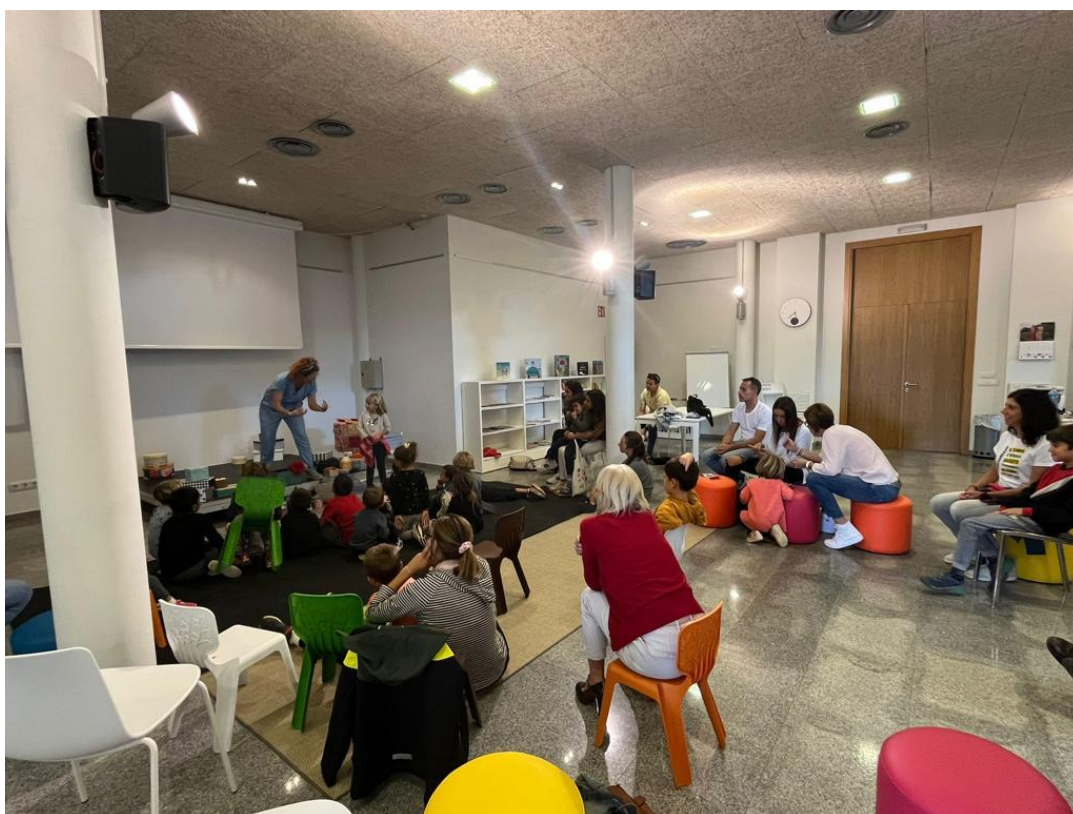

#### Capses per explicar

**Lloc:** Sala de lectura

**Municipi:** Folgueroles

**Data:** Divendres, 30 de setembre

**Horari:** 17 h

**Assistència:** 50 persones

Sessió de contes a càrrec de **“la Berta del Poblet”**. Damunt l'escenari, un munt de capses tancades amaguen, cadascuna d'elles, un element que desencadena una història.

El públic tria la caixa, de manera que aquest és un espectacle sempre diferent.

L'activitat va tenir molt bona acollida, i unes 50 persones es va apropar a la sala de lectura de Folgueroles.

**PARC NATURAL DE LES  
GUILLERIES-SAVASSONA**