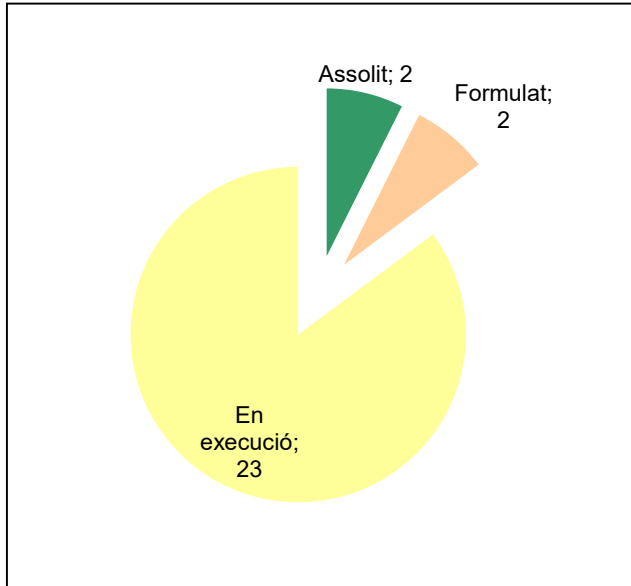

Desenvolupament sostenible i benestar de la població