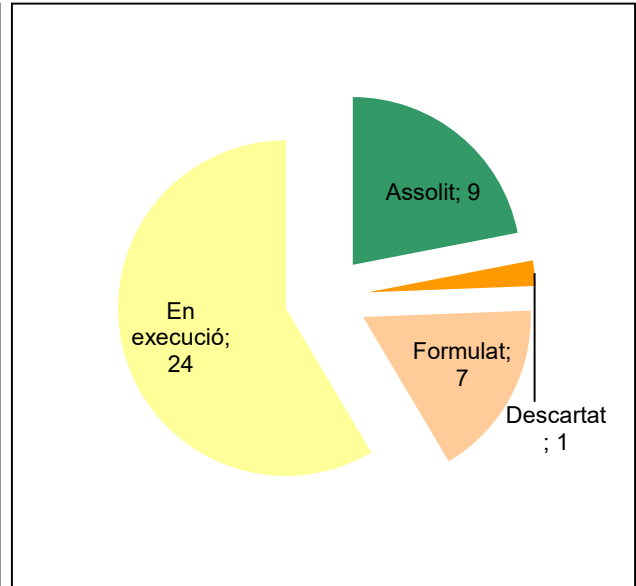

Parc Natural del Montseny

Gràfic de seguiment de l'estat d'execució del programa d'activitats (per programes)

Any 2024 - 3er trimestre

Conservació del patrimoni natural i cultural

Desenvolupament sostenible i benestar de la població