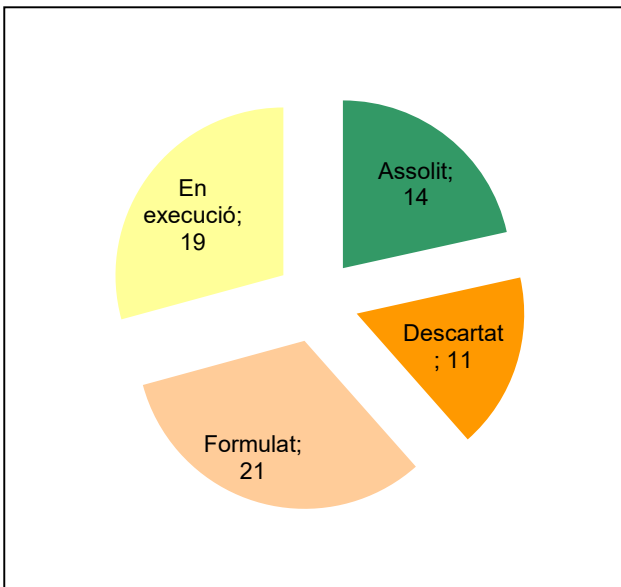

Gràfic de seguiment de l'estat d'execució del programa d'activitats (per programes)

Anys 2024 - 3er trimestre

Conservació del patrimoni natural i cultural

Desenvolupament sostenible i benestar de la població

Ús públic i educació ambiental

Activitats de coordinació i governança

Parc Natural de Sant Llorenç del Munt i l'Obac

Gràfic de seguiment de l'estat d'execució del programa d'activitats (per programes)

Any 2024 - 3er trimestre