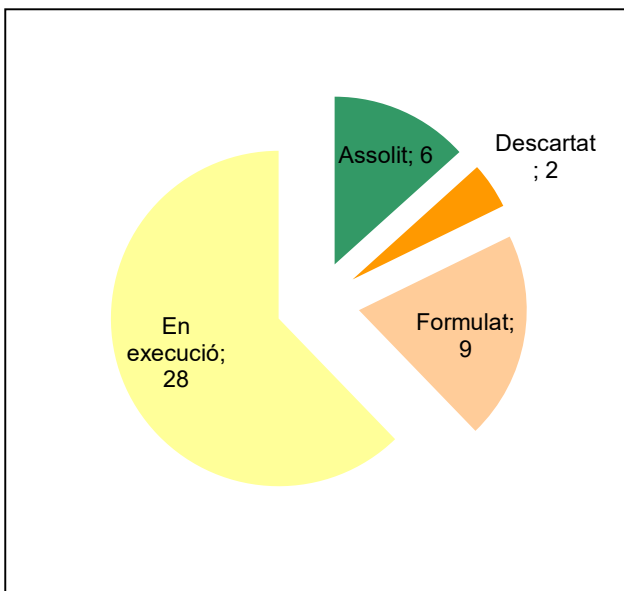

Ús públic i educació ambiental