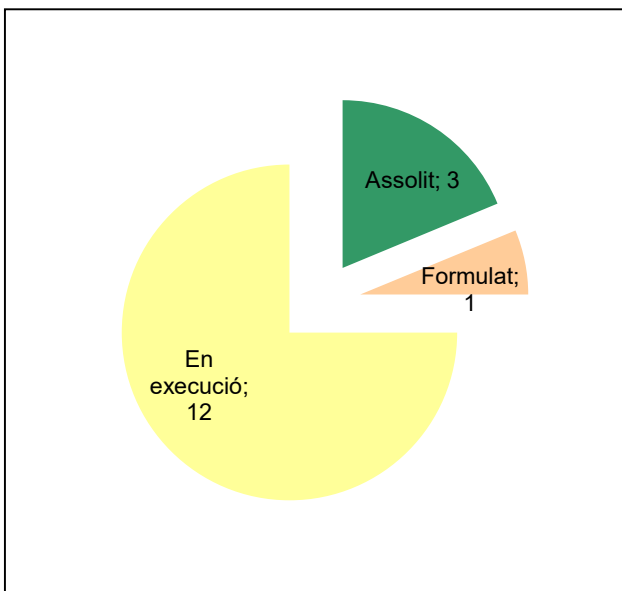

Activitats de coordinació i governança