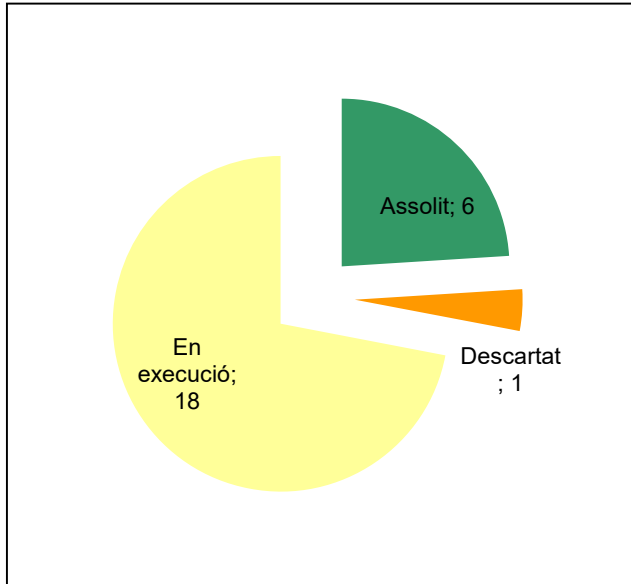

Gràfic de seguiment de l'estat d'execució del programa d'activitats (per programes)

Any 2024 - 3er trimestre

Conservació del patrimoni natural i cultural

Desenvolupament sostenible i benestar de la població