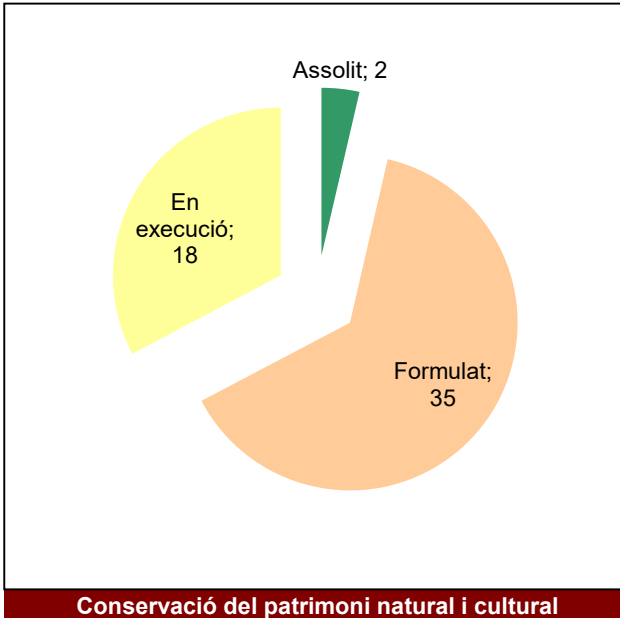

Gràfic de seguiment de l'estat d'execució del programa d'activitats (per programes)

Anys 2024 - 3er trimestre

Conservació del patrimoni natural i cultural

Desenvolupament sostenible i benestar de la població

Ús públic i educació ambiental

Activitats de coordinació i governança

Parc Natural de Sant Llorenç del Munt i l'Obac

Gràfic de seguiment de l'estat d'execució del programa d'activitats (per programes)

Any 2024 - 3er trimestre

Parc del Foix

Gràfic de seguiment de l'estat d'execució del programa d'activitats (per programes)

Any 2024 - 3er trimestre