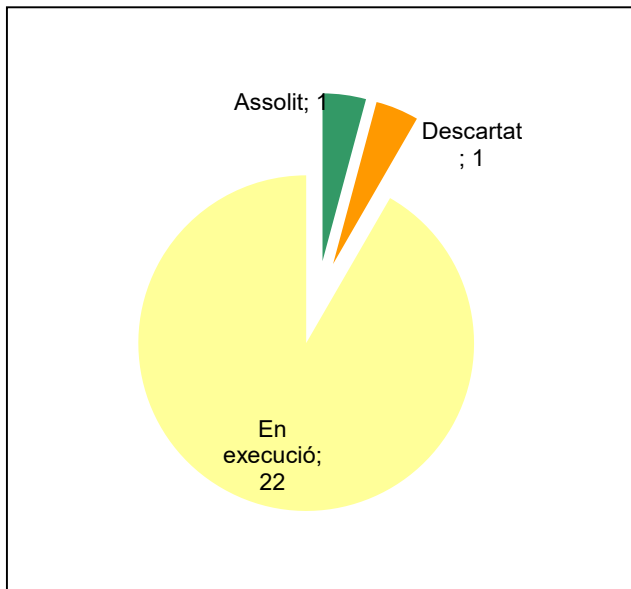

Any 2024 - 3er trimestre

Conservació del patrimoni natural i cultural

Desenvolupament sostenible i benestar de la població

Ús públic i educació ambiental

Activitats de coordinació i governança

Parcs del Garraf i d'Olèrdola

Gràfic de seguiment de l'estat d'execució del programa d'activitats (per programes)

Anys 2024 - 3er trimestre

Conservació del patrimoni natural i cultural

Desenvolupament sostenible i benestar de la població