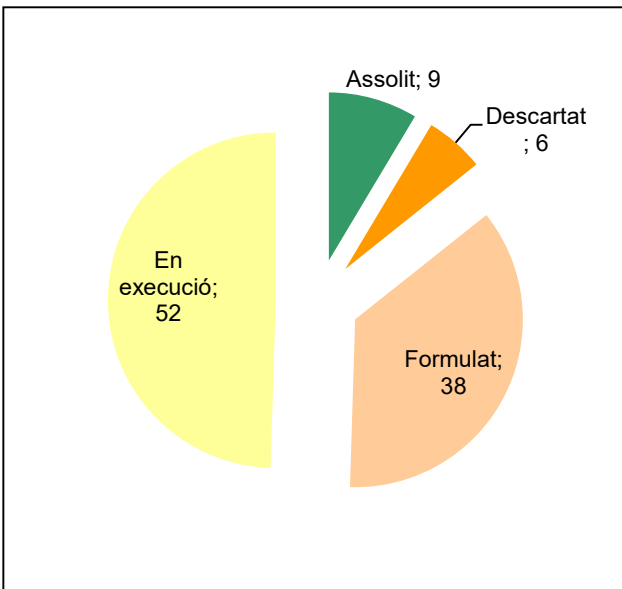

Ús públic i educació ambiental

Activitats de coordinació i governança

Espai Natural de les Guilleries-Savassona

Gràfic de seguiment de l'estat d'execució del programa d'activitats (per programes)

Any 2024 - 3er trimestre