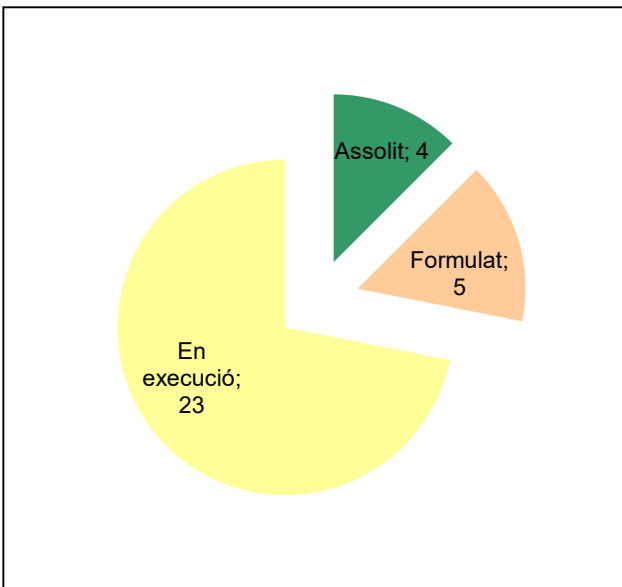

Ús públic i educació ambiental