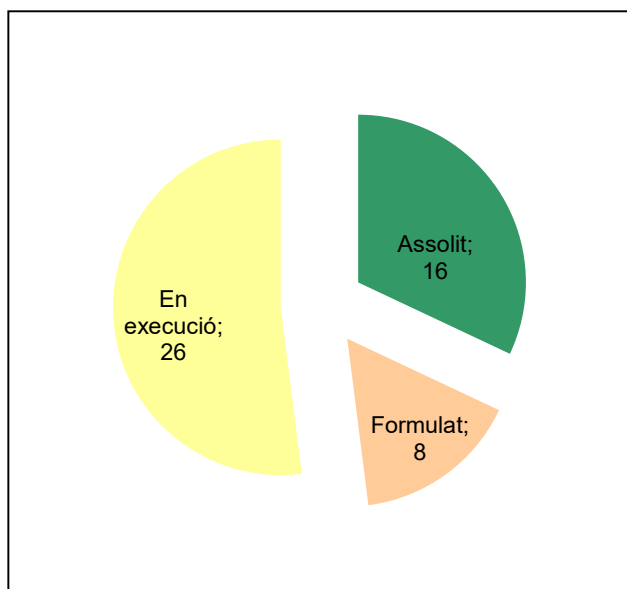

Ús públic i educació ambiental