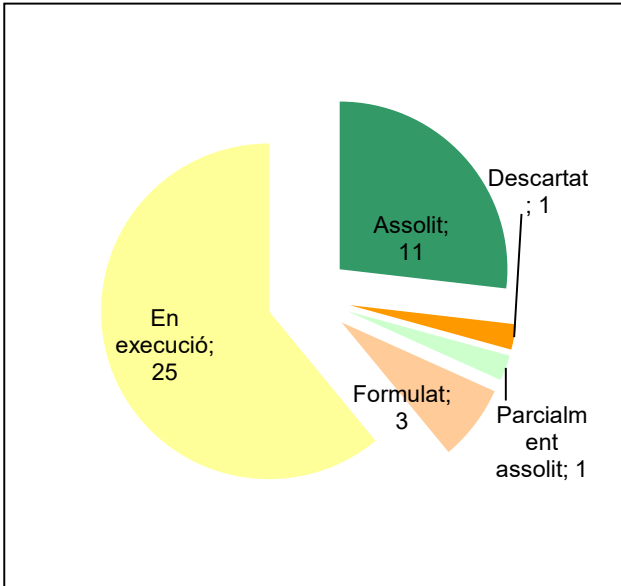

Conservació del patrimoni natural i cultural

Desenvolupament sostenible i benestar de la població

Ús públic i educació ambiental

Activitats de coordinació i governança

Parc del Montnegre i el Corredor

Gràfic de seguiment de l'estat d'execució del programa d'activitats (per programes)

Any 2024 - 3er trimestre

Conservació del patrimoni natural i cultural

Desenvolupament sostenible i benestar de la població

Ús públic i educació ambiental

Activitats de coordinació i governança

Parcs del Garraf i d'Olèrdola

Gràfic de seguiment de l'estat d'execució del programa d'activitats (per programes)

Anys 2024 - 3er trimestre

Conservació del patrimoni natural i cultural

Desenvolupament sostenible i benestar de la població