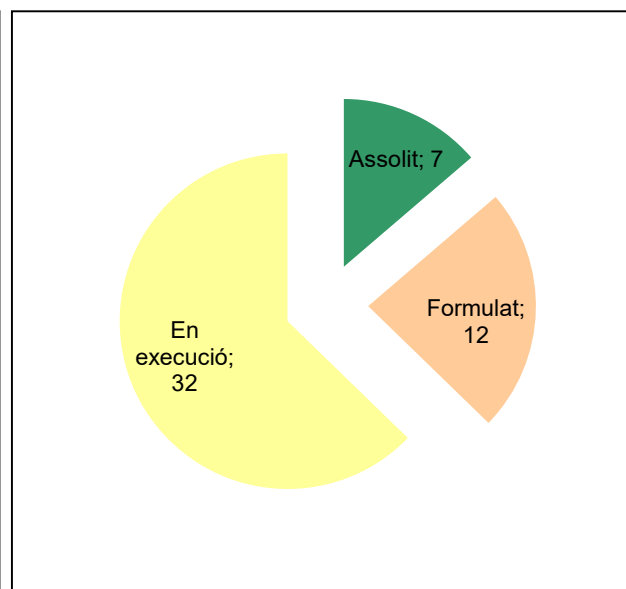

Activitats de coordinació i governança