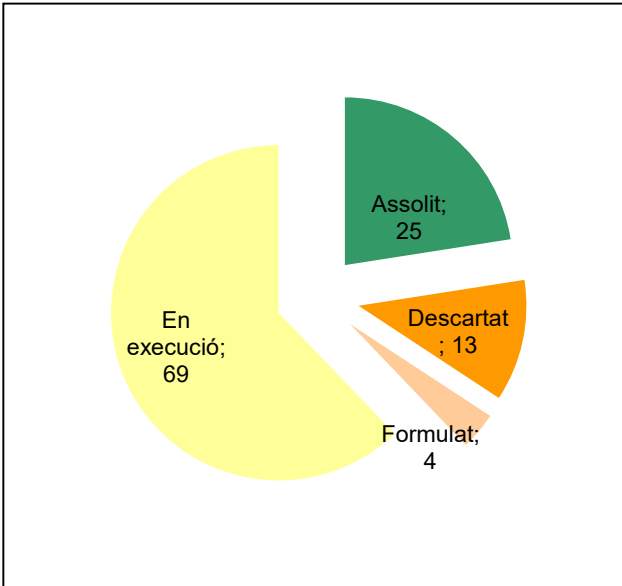

Parc Natural del Montseny

Gràfic de seguiment de l'estat d'execució del programa d'activitats (per programes)

Any 2024 - 3er trimestre

Conservació del patrimoni natural i cultural