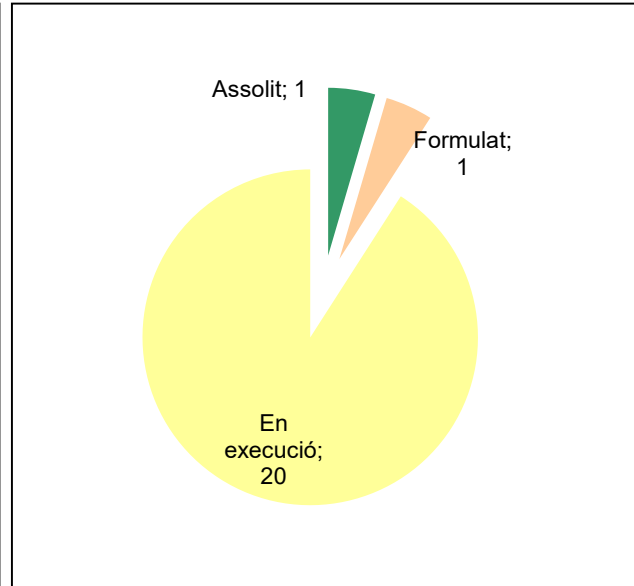

Desenvolupament sostenible i benestar de la població