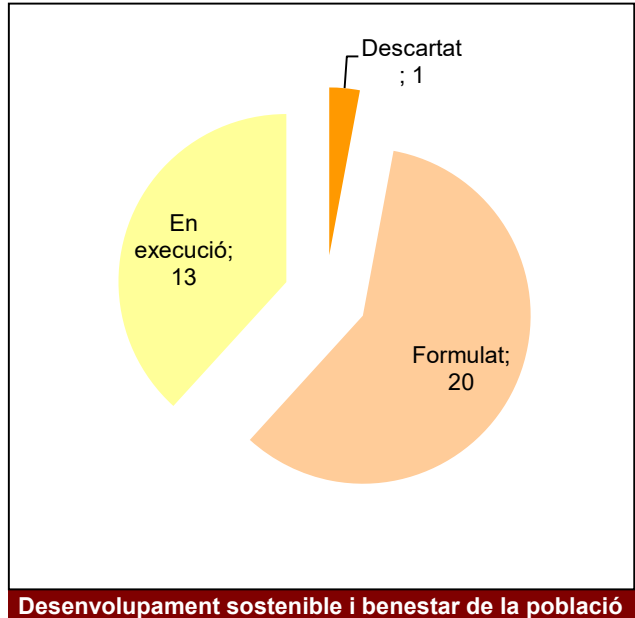

Gràfic de seguiment de l'estat d'execució del programa d'activitats (per programes)

Anys 2024 - 3er trimestre

Conservació del patrimoni natural i cultural

Desenvolupament sostenible i benestar de la població

Ús públic i educació ambiental

Activitats de coordinació i governança

Parc Natural de Sant Llorenç del Munt i l'Obac

Gràfic de seguiment de l'estat d'execució del programa d'activitats (per programes)

Any 2024 - 3er trimestre

Parc del Foix

Gràfic de seguiment de l'estat d'execució del programa d'activitats (per programes)

Any 2024 - 3er trimestre