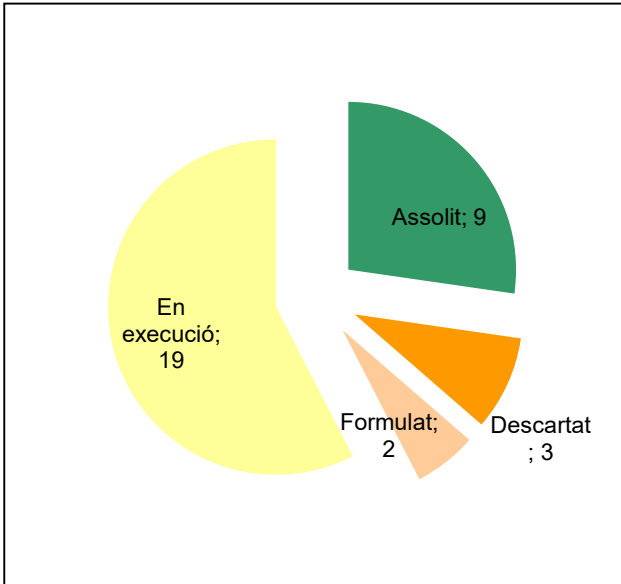

Gràfic de seguiment de l'estat d'execució del programa d'activitats (per programes)

Any 2024 - 3er trimestre

Conservació del patrimoni natural i cultural

Desenvolupament sostenible i benestar de la població