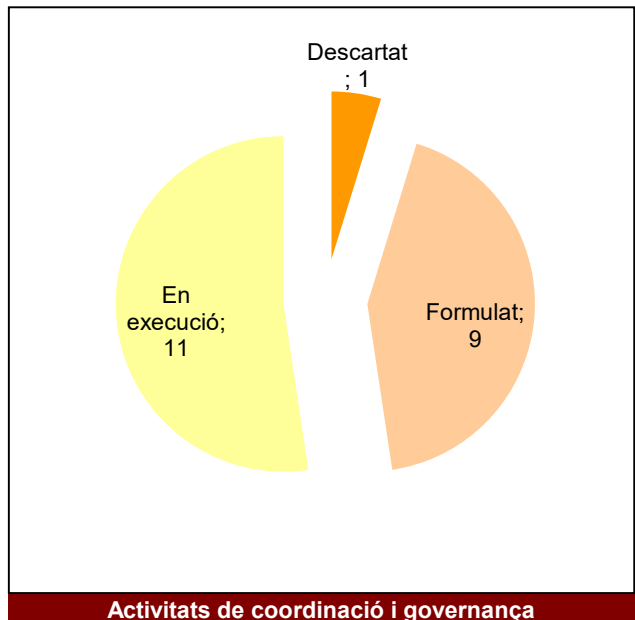

Gràfic de seguiment de l'estat d'execució del programa d'activitats (per programes)

Anys 2024 - 3er trimestre

Conservació del patrimoni natural i cultural

Desenvolupament sostenible i benestar de la població

Ús públic i educació ambiental

Activitats de coordinació i governança

Parc Natural de Sant Llorenç del Munt i l'Obac

Gràfic de seguiment de l'estat d'execució del programa d'activitats (per programes)

Any 2024 - 3er trimestre

Parc del Foix

Gràfic de seguiment de l'estat d'execució del programa d'activitats (per programes)

Any 2024 - 3er trimestre