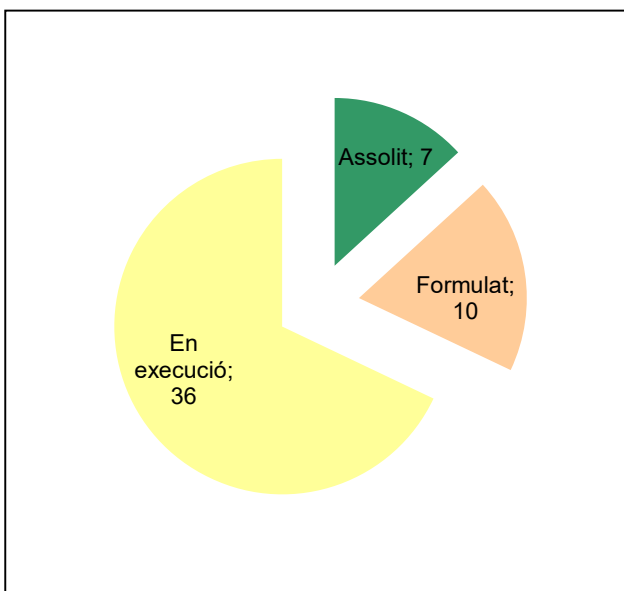

Ús públic i educació ambiental

Activitats de coordinació i governança

Parc de la Serralada Litoral

Gràfic de seguiment de l'estat d'execució del programa d'activitats (per programes)

Any 2024 - 3er trimestre