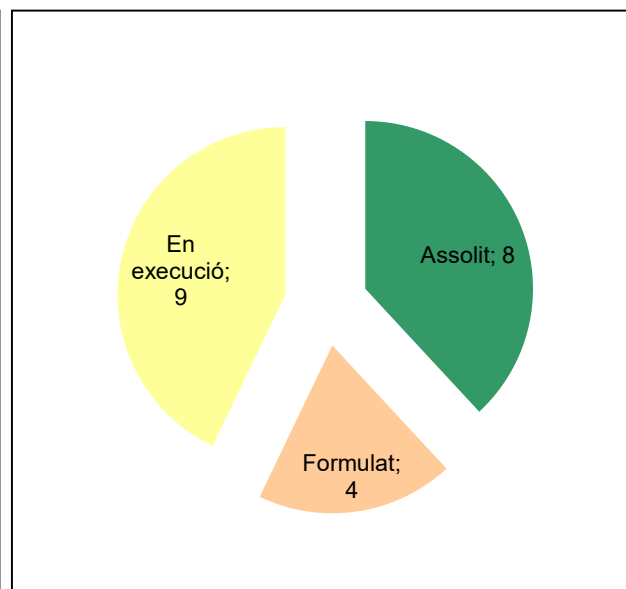

Desenvolupament sostenible i benestar de la població