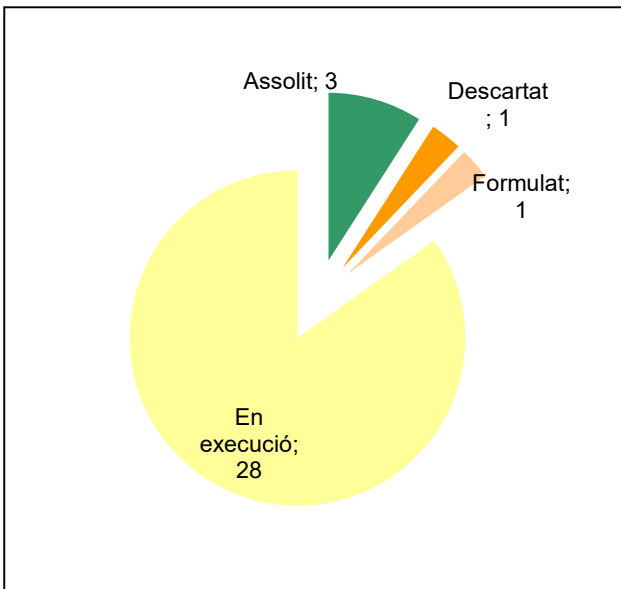

Ús públic i educació ambiental