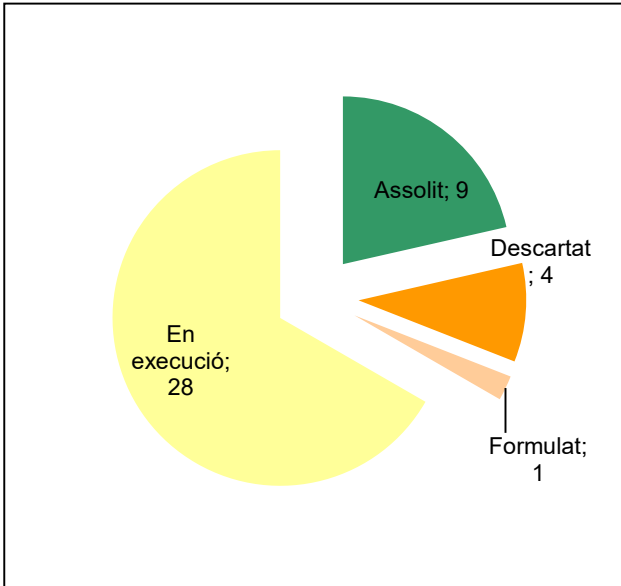

Parc del Montnegre i el Corredor

Gràfic de seguiment de l'estat d'execució del programa d'activitats (per programes)

Any 2024 - 3er trimestre

Conservació del patrimoni natural i cultural