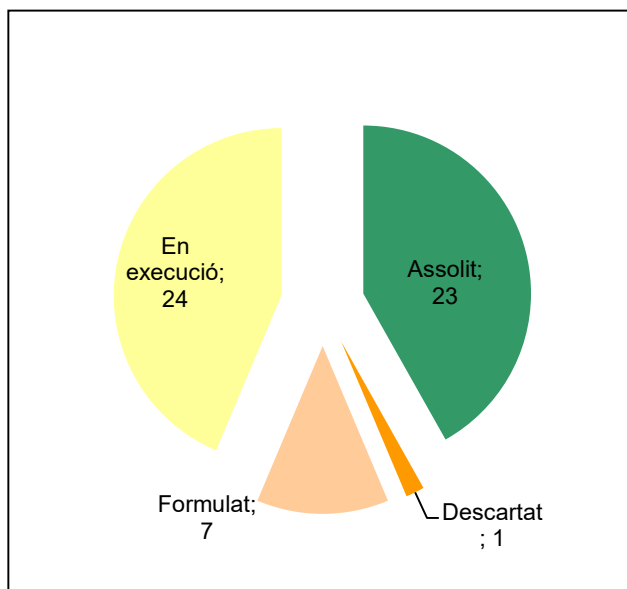

Ús públic i educació ambiental

Activitats de coordinació i governança

Espai Natural de les Guilleries-Savassona

Gràfic de seguiment de l'estat d'execució del programa d'activitats (per programes)

Any 2024 - 3er trimestre