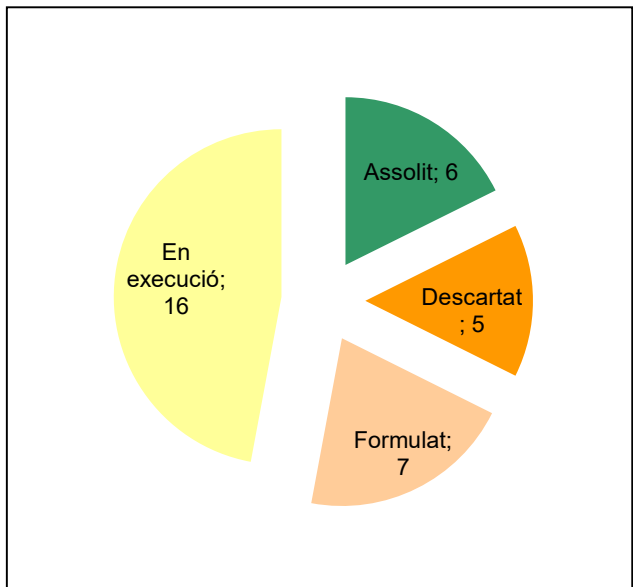

Gràfic de seguiment de l'estat d'execució del programa d'activitats (per programes)

Anys 2024 - 3er trimestre

Conservació del patrimoni natural i cultural

Desenvolupament sostenible i benestar de la població

Ús públic i educació ambiental

Activitats de coordinació i governança

Parc Natural de Sant Llorenç del Munt i l'Obac

Gràfic de seguiment de l'estat d'execució del programa d'activitats (per programes)

Any 2024 - 3er trimestre