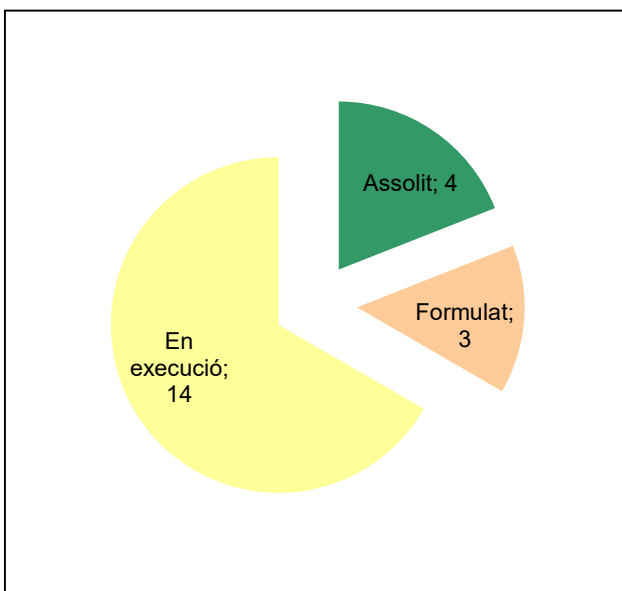

Desenvolupament sostenible i benestar de la població