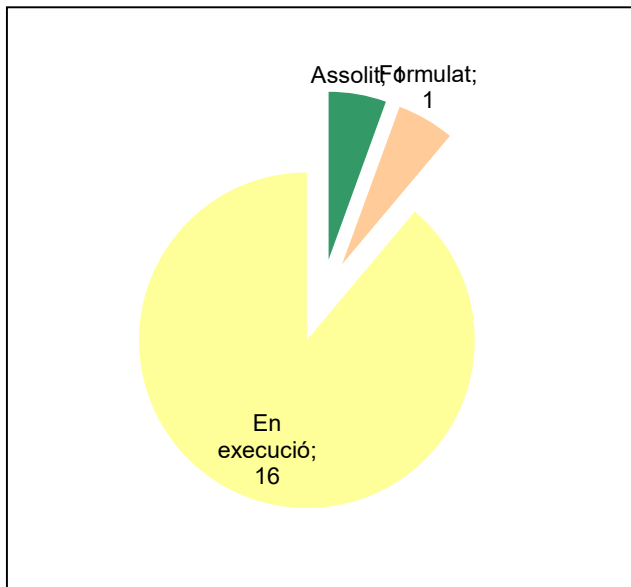

Activitats de coordinació i governança