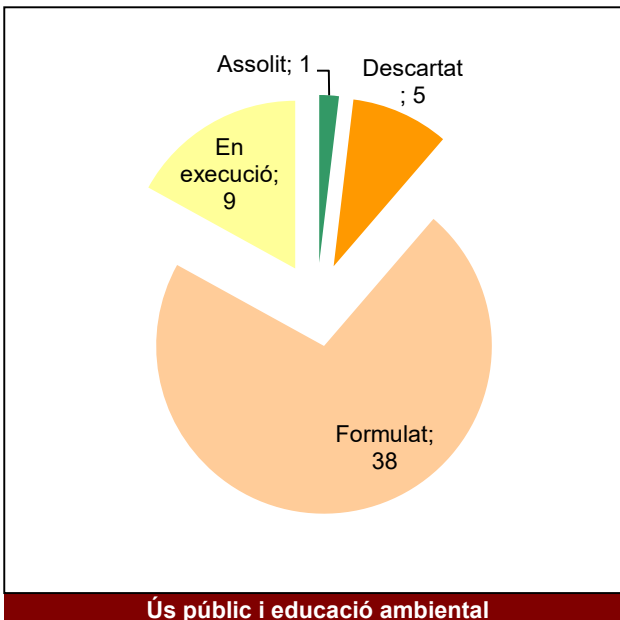

Ús públic i educació ambiental

Activitats de coordinació i governança

Parc Natural de Sant Llorenç del Munt i l'Obac

Gràfic de seguiment de l'estat d'execució del programa d'activitats (per programes)

Any 2024 - 3er trimestre