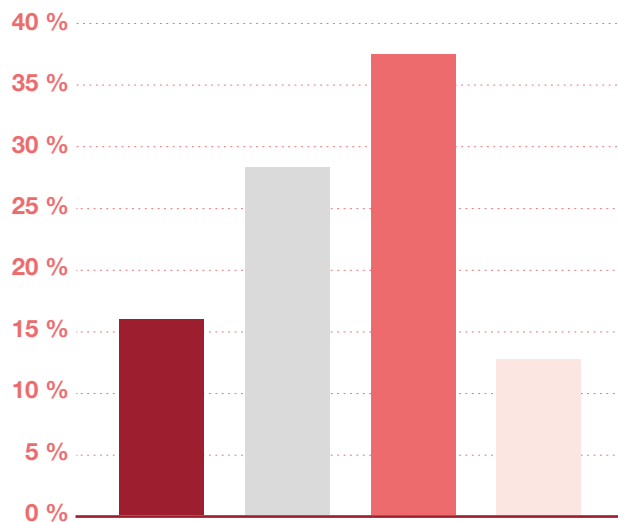

Percentatge d'ens locals de la província que han rebut formació del Servei d'Agenda 2030 i Participació (2020 - 2023)

Percentatge d'ens locals de la província que han rebut formació de l'Agenda 2030 i ODS (2020 - 2023)