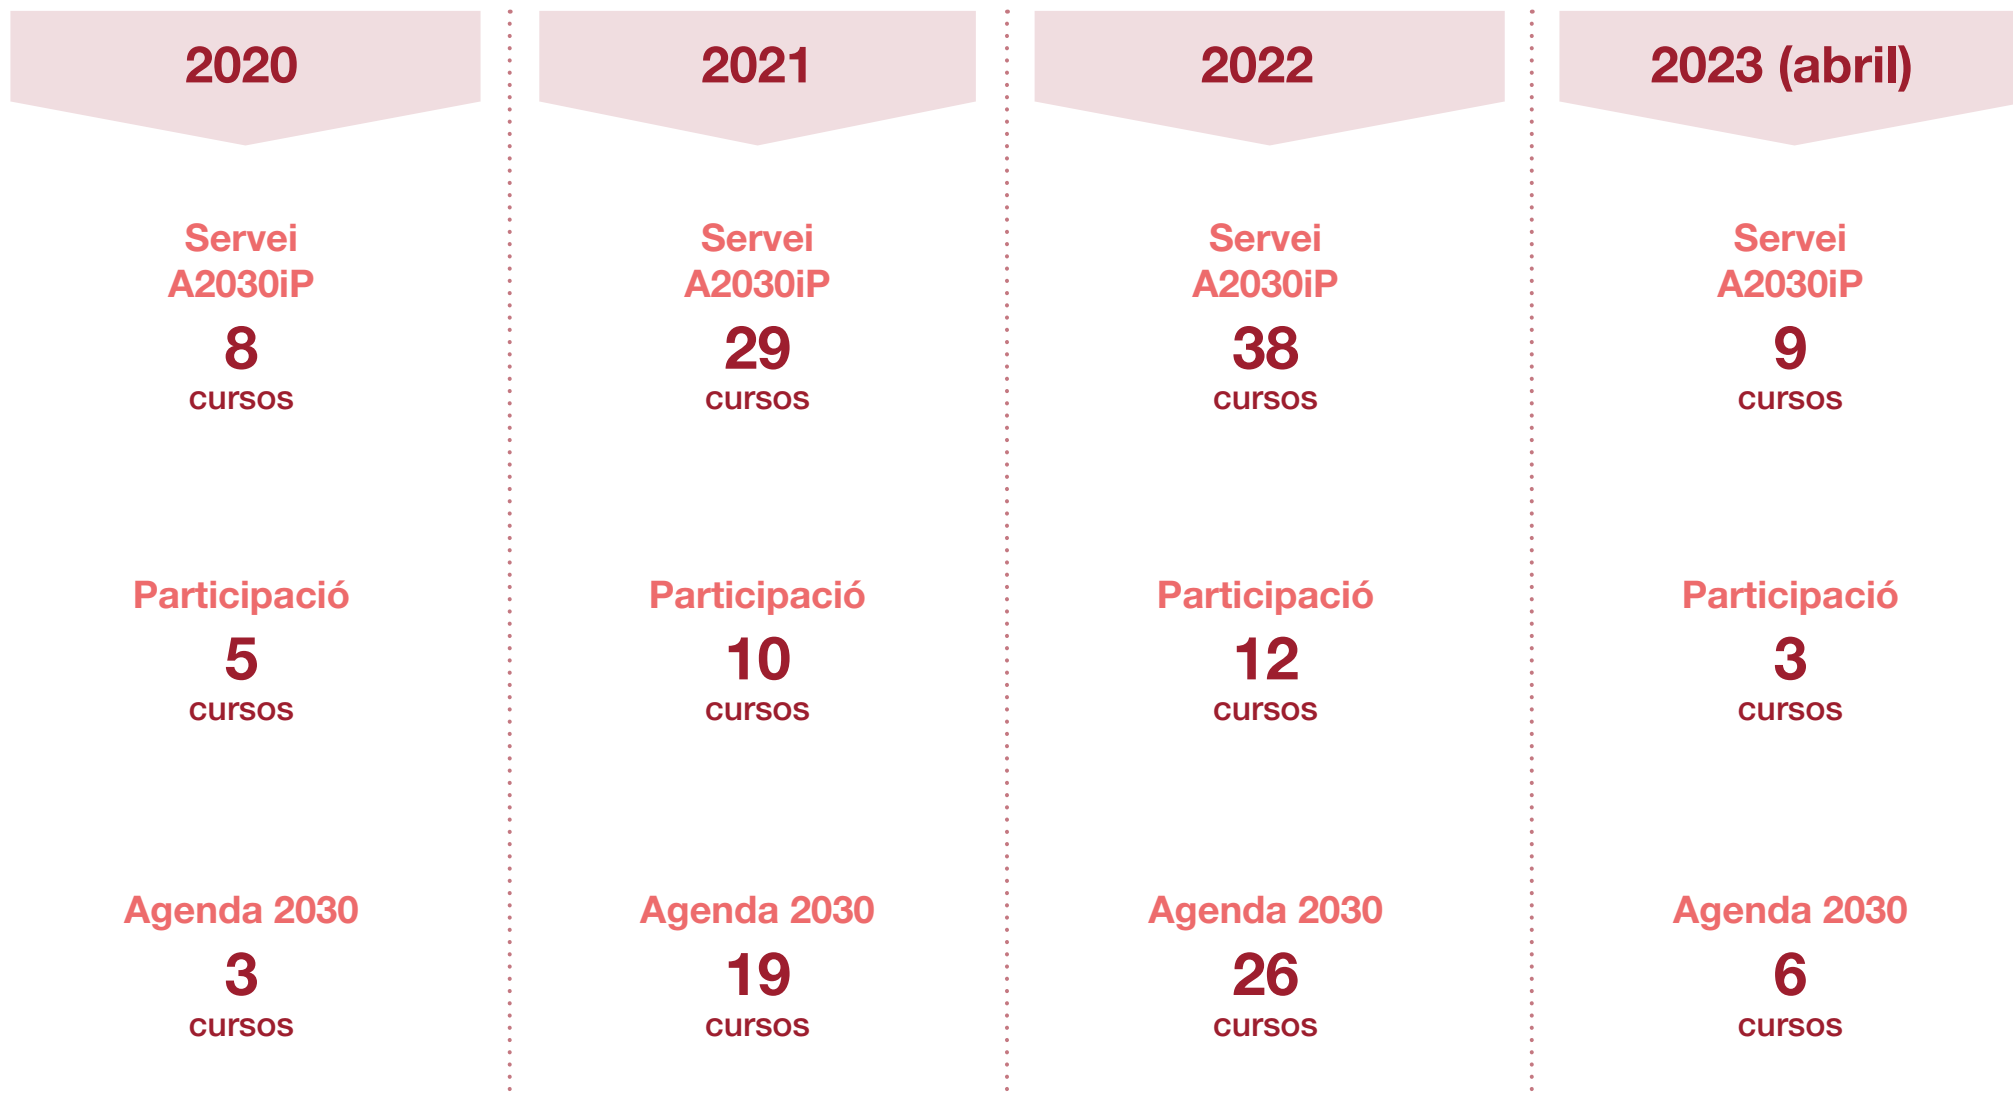

# Formació - Servei d'Agenda 2030 i Participació [2020-2023]

**84**  
cursos

**1.508**  
participants

**159**  
ens locals  
(47,3 % del territori)

Agenda 2030 i ODS  
(2020-2022)

**54**  
cursos

**954**  
participants

**105**  
ens locals  
(33,7 % del territori)

Participació  
(2020-2022)

**30**  
cursos

**554**  
participants

**125**  
ens locals  
(40,1 % del territori)

# Evolució de les dades de formació al Servei d'Agenda 2030 i Participació (2020-2022)