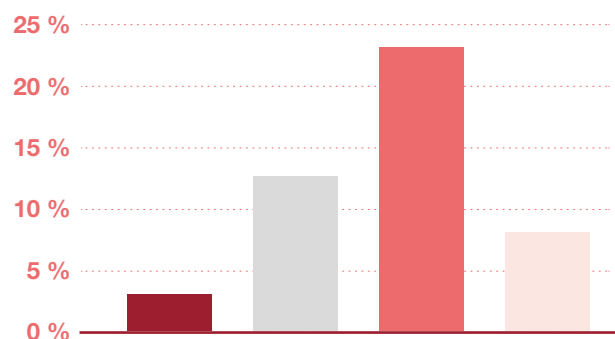

Percentatge d'ens locals de la província que han rebut formació del Servei d'Agenda 2030 i Participació (2020 - 2023)

Percentatge d'ens locals de la província que han rebut formació de l'Agenda 2030 i ODS (2020 - 2023)

Percentatge d'ens locals de la província que han rebut formació en Participació (2020 - 2023)

■ 2020 ■ 2021 ■ 2022 ■ 2023 (abril)